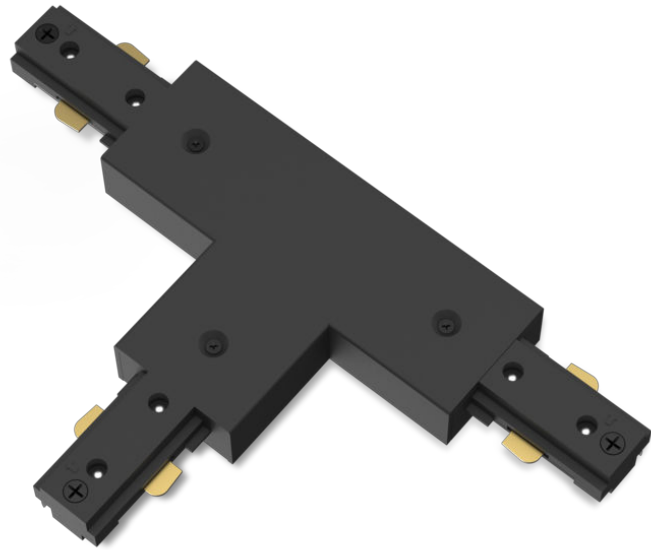

PHILIPS

T-kontakt, skinnelys

Skinnebelysning

Tilbehør

Svart

8721103040497

Designet for enkel installasjon og endeløse koblinger.

Philips EasyLink høyspennings skinnelyssystem kan du installere lysene du vil, der du vil ha dem i taket. På én enkelt skinne kan du enkelt legge til og fjerne en rekke forskjellige lamper og fatninger, uten behov for ekstra strømkilder. Med et slankt design som passer inn i dekoren.

Høydepunkter

Til alle innendørsområder

Dette Philips-spotten er funksjonell og elegant på samme tid, og det gir en dekorativ touch i alle rom i hjemmet.

Uendelige tilpasningsmuligheter

Få allsidigheten til utvidbare skinnelys. Velg skinnelengden, strømforsyningen og lyskildene som passer best for dine behov, med et bredt utvalg av forskjellige lamper å velge mellom.

Slankt og stilig design

Med et slankt 17 mm design smelter disse belysningsskinnene vakkert inn i omgivelsene og harmonerer med resten av hjemmets møbler og stil, noe som gjør dem til det perfekte valget for nesten enhver innredning.

Materiale i høy kvalitet

Slitesterkt og attraktivt materiale for en attraktiv og langvarig investering.

Spesifikasjoner

Lyskildens egenskaper

- Bruksområde: Innendørs

Design og utseende

- Farge: Svart
- Materiale: Metall, Plast