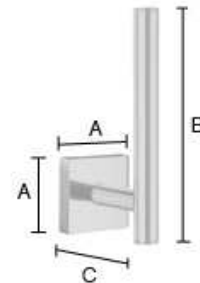

## Reservepapirholder

HOUSE reservepapirholder i børstet krom.

Til en toiletrulle.

Skjult montage.

Højde 140 mm.

### Teknisk data

Finish	Børstet krom
Materiale	Messing
Montering	Lim,Skruer
Montagevejledning	<a href="#">Download PDF</a>

Mål

A: 45 MM

B: 66

C: 140 MM