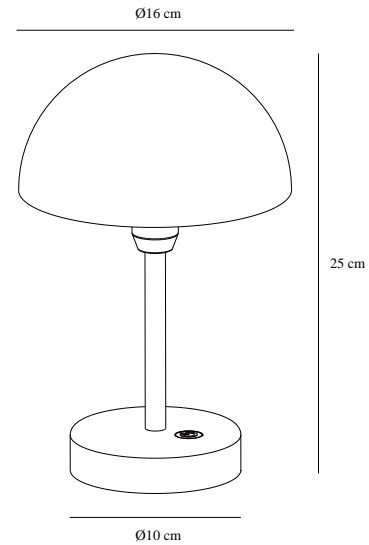

ELLEN TO-GO | BATTERILAMPE | HVID

2418015001

nordlux®

Spænding (V): 3,7 Volt
IP-vurdering: IP44
Klasse (klasse 1, klasse 2, klasse 3): Klasse 3 (12V)
Pærefatning: LED Module
Placering af afbryder: På fodpladen
Parallelforbindelse: False

Primært materiale: Aluminium
Sekundært materiale: Plast
Ledningens farve: Sort
Ledningens længde (cm): 100
Ledningens overflademateriale: Plast
Kan ledningen udskiftes?: False
Egnet til kystnære områder: False

Farve: Hvid
Højde (cm): 25
Skærm diameter (cm): 16
EAN-nummer: 5704924017476
TUN: 2366792
Varenummer: 2418015001
Stk. pr. master-kasse: 3

Salgskasse, højde (cm): 27.5
Salgskasse, bredde (cm): 19.5
Salgskasse, dybde (cm): 19.5
Salgskasse, volumen (m³): 0.0105
Nettovægt af produkt (kg): 0.62

Lysstyrke (lumen): 300
Farvetemperatur (K): 3000
Ra-værdi : 80
Levetid (timer): 30000
Batterilevetid pr. lumen: 300lm, 4h; 200lm, 6h; 100lm, 12h
Batteriopladning 0 - 100 % (t.): 3
Energiklasse: F
Faktisk effekt (W): 2.8

- Behageligt, nedadvendt lys • Lang batteridriftstid • Høj lumenværdi med dæmpning i 3 trin
- Velegnet til indendørs og udendørs brug (IP44) • Ladestation inkluderet • 5 års LED-garanti

Med sine referencer til minimalistisk og tidløst skandinavisk design passer Ellen smukt ind i de fleste omgivelser. Denne transportable "miniversion" kan bruges både indendørs og udendørs og kan dæmpes i tre trin for at sætte den perfekte stemning. Batteriet oplades nemt ved at stille lampen på den medfølgende ladestation.

Nordlux
2418015001

A	
B	
C	
D	
E	
F	◀
G	

3
kWh/1000h

2019/2015