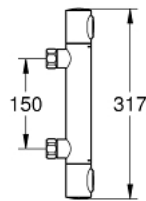

34 799 000 PRECISION FLOW THERMOSTATBATTERI TIL BRUS

PRODUKTBESKRIVELSE

- Farve: Krom
- vægmonteret
- GROHE Long-Life Shine-krombelægning
- med GROHE SafeStop ved 38° C
- GROHE SafeStop Plus valgfri temperaturbegrænser på 43°C inkluderet
- GROHE termostatpatron med voks termoelement
- integreret blandingspærre
- volumehåndtag med GROHE EcoButton
- hovedpart 90°
- bruserafgang ned 1/2"
- indbyggede kontraventiler
- snavssamler
- Med kontraventil
- uden rosetter
- uden tilslutninger
- GROHE Water Saving - reducerer vandforbruget og giver en perfekt gennemstrømning

34 799 000 PRECISION FLOW TERMOSTATBATTERI TIL BRUS

RESERVEDELE

- 1: GRT 500 temperaturindstilling (Bestillingsnummer 49178000)
- 2: Termostat kompakt element 1/2" (Bestillingsnummer 49175000)
- 3: overdel (Bestillingsnummer 49174000)
- 4: Kontraventil til termostatbatterier (Bestillingsnummer 08565000)
- 5: tilslutningsnippel (Bestillingsnummer 49179000)
- 5.1: O-ring Ø17 x Ø2 (Bestillingsnummer 0305500M)
- 5.2: Snavssamler (Bestillingsnummer 0726400M)
- 6: Forlænger DN 20, 20 mm (Bestillingsnummer 0713000M)*
- 7: Specialnøgle (Bestillingsnummer 19377000)*
- 8: Topnøgle (Bestillingsnummer 49059000)*