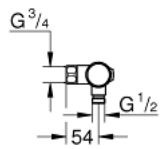

34 799 000 PRECISION FLOW THERMOSTATBATTERI TIL BRUS

PRODUKTBESKRIVELSE

- Farve: Krom
- vægmonteret
- GROHE Long-Life Shine-krombelægning
- med GROHE SafeStop ved 38° C
- GROHE SafeStop Plus valgfri temperaturbegrænser på 43°C inkluderet
- GROHE termostatpatron med voks termoelement
- integreret blandingspærre
- volumehåndtag med GROHE EcoButton
- hovedpart 90°
- bruserafgang ned 1/2"
- indbyggede kontraventiler
- snavssamler
- Med kontraventil
- uden rosetter
- uden tilslutninger
- GROHE Water Saving - reducerer vandforbruget og giver en perfekt gennemstrømning

34 799 000 PRECISION FLOW TERMOSTATBATTERI TIL BRUS

RESERVEDELE

- 1: GRT 500 temperaturindstilling (Bestillingsnummer 49178000)
- 2: Termostat kompakt element 1/2" (Bestillingsnummer 49175000)
- 3: overdel (Bestillingsnummer 49174000)
- 4: Kontraventil til termostatbatterier (Bestillingsnummer 08565000)
- 5: tilslutningsnippel (Bestillingsnummer 49179000)
- 5.1: O-ring Ø17 x Ø2 (Bestillingsnummer 0305500M)
- 5.2: Snavssamler (Bestillingsnummer 0726400M)
- 6: Forlænger DN 20, 20 mm (Bestillingsnummer 0713000M)*
- 7: Specialnøgle (Bestillingsnummer 19377000)*
- 8: Topnøgle (Bestillingsnummer 49059000)*