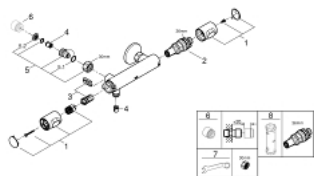

34 799 000 PRECISION FLOW THERMOSTATBATTERI TIL BRUS

PRODUKTBESKRIVELSE

- Farve: Krom
- vægmonteret
- GROHE Long-Life Shine-krombelægning
- med GROHE SafeStop ved 38° C
- GROHE SafeStop Plus valgfri temperaturbegrænser på 43°C inkluderet
- GROHE termostatpatron med voks termoelement
- integreret blandingspærre
- volumehåndtag med GROHE EcoButton
- hovedpart 90°
- bruserafgang ned 1/2"
- indbyggede kontraventiler
- snavssamler
- Med kontraventil
- uden rosetter
- uden tilslutninger
- GROHE Water Saving - reducerer vandforbruget og giver en perfekt gennemstrømning

34 799 000 PRECISION FLOW TERMOSTATBATTERI TIL BRUS

RESERVEDELE

- 1: GRT 500 temperaturindstilling (Bestillingsnummer 49178000)
- 2: Termostat kompakt element 1/2" (Bestillingsnummer 49175000)
- 3: overdel (Bestillingsnummer 49174000)
- 4: Kontraventil til termostatbatterier (Bestillingsnummer 08565000)
- 5: tilslutningsnippel (Bestillingsnummer 49179000)
- 5.1: O-ring Ø17 x Ø2 (Bestillingsnummer 0305500M)
- 5.2: Snavssamler (Bestillingsnummer 0726400M)
- 6: Forlænger DN 20, 20 mm (Bestillingsnummer 0713000M)*
- 7: Specialnøgle (Bestillingsnummer 19377000)*
- 8: Topnøgle (Bestillingsnummer 49059000)*