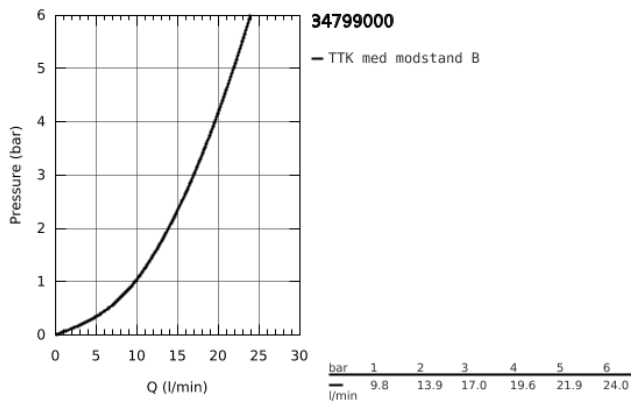

34 799 000 PRECISION FLOW THERMOSTATBATTERI TIL BRUS

PRODUKTBESKRIVELSE

- Farve: Krom
- vægmonteret
- GROHE Long-Life Shine-krombelægning
- med GROHE SafeStop ved 38° C
- GROHE SafeStop Plus valgfri temperaturbegrænser på 43°C inkluderet
- GROHE termostatpatron med voks termoelement
- integreret blandingspærre
- volumehåndtag med GROHE EcoButton
- hovedpart 90°
- bruserafgang ned 1/2"
- indbyggede kontraventiler
- snavssamler
- Med kontraventil
- uden rosetter
- uden tilslutninger
- GROHE Water Saving - reducerer vandforbruget og giver en perfekt gennemstrømning

34 799 000 PRECISION FLOW TERMOSTATBATTERI TIL BRUS

RESERVEDELE

- 1: GRT 500 temperaturindstilling (Bestillingsnummer 49178000)
- 2: Termostat kompakt element 1/2" (Bestillingsnummer 49175000)
- 3: overdel (Bestillingsnummer 49174000)
- 4: Kontraventil til termostatbatterier (Bestillingsnummer 08565000)
- 5: tilslutningsnippel (Bestillingsnummer 49179000)
- 5.1: O-ring Ø17 x Ø2 (Bestillingsnummer 0305500M)
- 5.2: Snavssamler (Bestillingsnummer 0726400M)
- 6: Forlænger DN 20, 20 mm (Bestillingsnummer 0713000M)*
- 7: Specialnøgle (Bestillingsnummer 19377000)*
- 8: Topnøgle (Bestillingsnummer 49059000)*