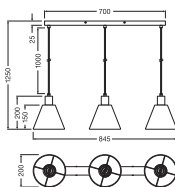

DIMENSIONER & VÆGT

Længde	845,00 mm
Bredde	200,00 mm
Højde	1250,00 mm
Produktvægt	1375,00 g

DECOR RAFFIA PENDANT LINEAR
3XE27GN

MATERIALER & FARVER

Produktfarve	Brun grøn
Armaturhus farve	Brun grøn
Materiale	Raffia stål
Glødetrådtest, jævnfør IEC 60695-2-12	650 °C