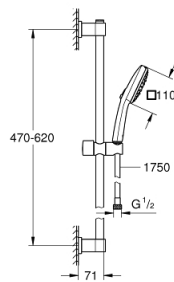

26 096 001 VITALIO COMFORT 110 BRUDESTANGSÆT 3 SPRAYS (RAIN, JET, MASSAGE)

PRODUKTBESKRIVELSE

- Farve: chrome
- bestående af:
 - hand shower Vitalio Comfort 110 (26 092)
 - shower rail Vitalio Universal 600 mm (27 724)
 - shower hose VitalioFlex Trend 1750 mm 1/2" x 1/2" (28 742)
- GROHE Water Saving - reducerer vandforbruget og giver en perfekt gennemstrømning
- GROHE SmartSwitch - drej knappen for at skifte til din foretrukne spray type
- GROHE DreamSpray perfekt spraymønster
- GROHE Long-Life-belægning
- GROHE FastFixation (justerbart top beslag, så eksisterende huller kan bruges)
- justerbar glider (drej og glid brusere holder)
- SpeedClean antikalksystem
- Indre vandveje - indre vandveje beskytter overflader og mod skoldning
- ShockProof silikonerer modvirker skader ved tab/fald af brusere
- maksimal vandflow (ved 3 bar): 7,4 l/min
- min. tryk 1,0 bar
- velegnet til gennemstrømsvarmer
- suitable for screwing (including screws and dowels) or gluing (GROHE QuickGlue S 41 247 000 sold separately - 2 x needed)
- holding force: max. 20 kg
- maks. vægt kapaciteten gælder for statisk (langsomt placeret) vægt
- 5 color packaging
- Consumer edition

26 096 001 **VITALIO COMFORT 110 BRUDESTANGSÆT 3 SPRAYS (RAIN, JET, MASSAGE)**

RESERVEDELE , november 2021 – now

1: Bruserstangsholder (Bestillingsnummer 486071K0)

2: Gliddelement (Bestillingsnummer 27723001)

3: Bruserstangsholder (Bestillingsnummer 486081K0)

4: Si til håndbruser (Bestillingsnummer 0700200M)

5: Afstandsstykke, 8 mm (Bestillingsnummer 48606001)*

* Valgfrit tilbehør