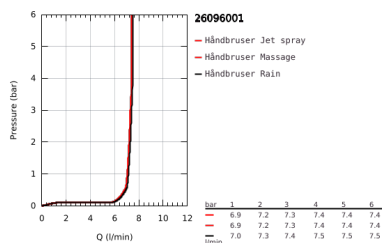

26 096 001 VITALIO COMFORT 110 BRUDESTANGSÆT 3 SPRAYS (RAIN, JET, MASSAGE)

PRODUKTBESKRIVELSE

- Farve: chrome
- bestående af:
 - hand shower Vitalio Comfort 110 (26 092)
 - shower rail Vitalio Universal 600 mm (27 724)
 - shower hose VitalioFlex Trend 1750 mm 1/2" x 1/2" (28 742)
- GROHE Water Saving - reducerer vandforbruget og giver en perfekt gennemstrømning
- GROHE SmartSwitch - drej knappen for at skifte til din foretrukne spray type
- GROHE DreamSpray perfekt spraymønster
- GROHE Long-Life-belægning
- GROHE FastFixation (justerbart top beslag, så eksisterende huller kan bruges)
- justerbar glider (drej og glid brusere holder)
- SpeedClean antikalksystem
- Indre vandveje - indre vandveje beskytter overflader og mod skoldning
- ShockProof silikonerer modvirker skader ved tab/fald af brusere
- maksimal vandflow (ved 3 bar): 7,4 l/min
- min. tryk 1,0 bar
- velegnet til gennemstrømsvarmer
- suitable for screwing (including screws and dowels) or gluing (GROHE QuickGlue S 41 247 000 sold separately - 2 x needed)
- holding force: max. 20 kg
- maks. vægt kapaciteten gælder for statisk (langsomt placeret) vægt
- 5 color packaging
- Consumer edition

26 096 001 **VITALIO COMFORT 110 BRUDESTANGSÆT 3 SPRAYS (RAIN, JET, MASSAGE)**

RESERVEDELE , november 2021 – now

1: Bruserstangsholder (Bestillingsnummer 486071K0)

2: Gliddelement (Bestillingsnummer 27723001)