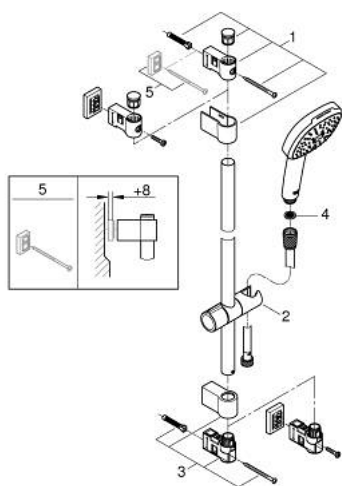

26 096 001 VITALIO COMFORT 110 BRUDESTANGSÆT 3 SPRAYS (RAIN, JET, MASSAGE)

PRODUKTBESKRIVELSE

- Farve: chrome
- bestående af:
 - hand shower Vitalio Comfort 110 (26 092)
 - shower rail Vitalio Universal 600 mm (27 724)
 - shower hose VitalioFlex Trend 1750 mm 1/2" x 1/2" (28 742)
- GROHE Water Saving - reducerer vandforbruget og giver en perfekt gennemstrømning
- GROHE SmartSwitch - drej knappen for at skifte til din foretrukne spray type
- GROHE DreamSpray perfekt spraymønster
- GROHE Long-Life-belægning
- GROHE FastFixation (justerbart top beslag, så eksisterende huller kan bruges)
- justerbar glider (drej og glid brusere holder)
- SpeedClean antikalksystem
- Indre vandveje - indre vandveje beskytter overflader og mod skoldning
- ShockProof silikonerer modvirker skader ved tab/fald af brusere
- maksimal vandflow (ved 3 bar): 7,4 l/min
- min. tryk 1,0 bar
- velegnet til gennemstrømsvarmer
- suitable for screwing (including screws and dowels) or gluing (GROHE QuickGlue S 41 247 000 sold separately - 2 x needed)
- holding force: max. 20 kg
- maks. vægt kapaciteten gælder for statisk (langsomt placeret) vægt
- 5 color packaging
- Consumer edition

26 096 001 **VITALIO COMFORT 110 BRUDESTANGSÆT 3 SPRAYS (RAIN, JET, MASSAGE)**

RESERVEDELE , november 2021 – now

1: Bruserstangsholder (Bestillingsnummer 486071K0)

2: Gliddelement (Bestillingsnummer 27723001)

3: Bruserstangsholder (Bestillingsnummer 486081K0)

4: Si til håndbruser (Bestillingsnummer 0700200M)

5: Afstandsstykke, 8 mm (Bestillingsnummer 48606001)*

* Valgfrit tilbehør