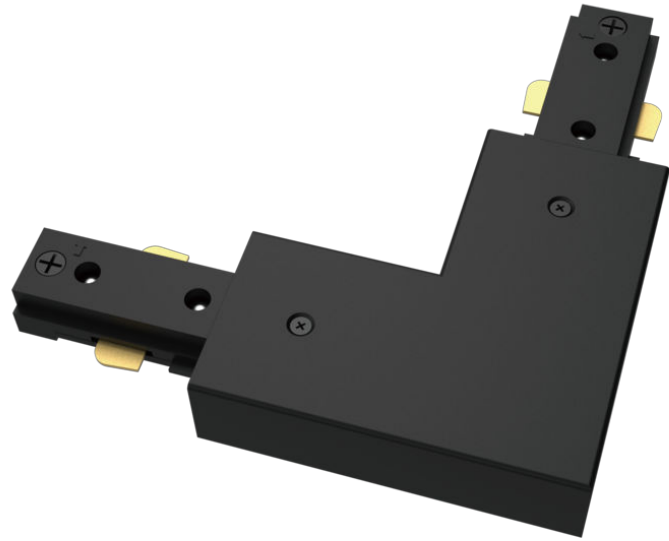

# PHILIPS

L-kontakt med  
klokken, skinnelys

Skinnebelysning

Tilbehør

Svart

8721103067906

## Designet for enkel installasjon og endeløse koblinger.

Philips EasyLink høyspennings skinnelyssystem kan du installere lysene du vil, der du vil ha dem i taket. På én enkelt skinne kan du enkelt legge til og fjerne en rekke forskjellige lamper og fatninger, uten behov for ekstra strømkilder. Med et slankt design som passer inn i dekoren.