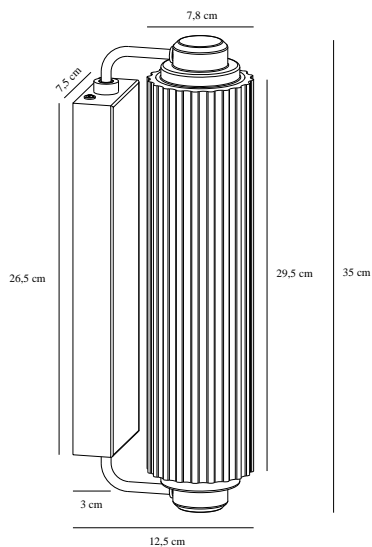

NIMAL DOUBLE | VÆGLAMPE | SORT

2310521003

nordlux®

Spænding (V): 220-240 Volt
IP-vurdering: IP44
Maksimal pæreeffekt (W): 2x25
Klasse (klasse 1, klasse 2, klasse 3): Klasse 2 (Dobbelt isoleret)
Pærefatning: E14
Parallelforbindelse: False

Primært materiale: Plast
Sekundært materiale: Metal

Farve: Sort

Højde (cm): 35
Skærm diameter (cm): 7
Projektion (cm): 12.5

EAN-nummer: 5704924016295
TUN: 2326340

Varenummer: 2310521003
Stk. pr. master-kasse: 3
Salgskasse, højde (cm): 22
Salgskasse, bredde (cm): 38.5
Salgskasse, dybde (cm): 9.5
Salgskasse, volumen (m³): 0.008
Nettovægt af produkt (kg): 1.44

• Velegnet til badeværelset (IP44) • Dekorativt, riflet skærm

Nimal-serien er udført i et rundt og elegant Art Deco design med en smuk, riflet skærm. Den opalhvide diffuser sikrer et behageligt, diffust lys. Denne væglampe skaber den perfekte stemning over eller ved siden af dit badeværelsesspejl.