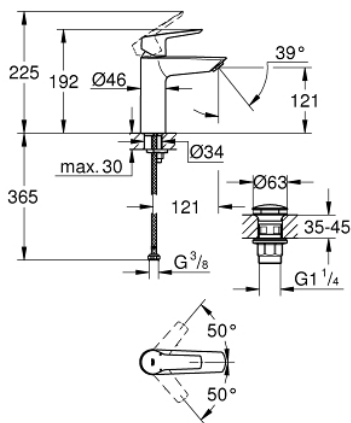

23 575 002 START HÅNDVASKARMATUR

PRODUKTBEKRIVELSE

- Farve: chrome
- Ethulsmontage
- metalgreb
- GROHE SilkMove 28mm keramisk patron
- justerbar volumenbegrænser
- med temperaturbegrænser
- GROHE Long-Life-belægning
- GROHE Water Saving mousseur 5,7 l/min
- isolerede indre vandveje - bly- og nikkelfri indeni vandhanen
- glat krop med pop-up ventil
- Fleksible tilslutningsslanger 3/8"
- GROHE QuickTool included

23 575 002 **START HÅNDVASKARMATUR**

RESERVEDELE , juli 2019 – now

1: Kappe (Bestillingsnummer 46116000)

2: Patron (Bestillingsnummer 48518000)

3: Perlator (Bestillingsnummer 48159000)

4: Monteringsæt til Zedra / Minta (Bestillingsnummer 46645000)

5: Afløbsgarniture med tryk-åben (Bestillingsnummer 65807000)

6: Montagenøgle til håndvask-, bidet - og batterier (Bestillingsnummer 19017000)*

* Valgfrit tilbehør