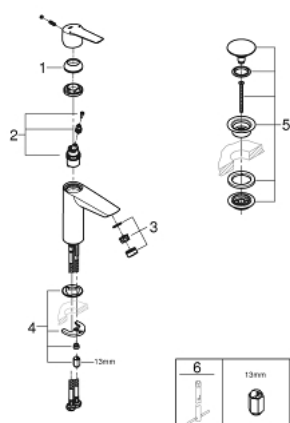

23 575 002 START HÅNDVASKARMATUR

PRODUKTBEKRIVELSE

- Farve: chrome
- Ethulsmontage
- metalgreb
- GROHE SilkMove 28mm keramisk patron
- justerbar volumenbegrænser
- med temperaturbegrænser
- GROHE Long-Life-belægning
- GROHE Water Saving mousseur 5,7 l/min
- isolerede indre vandveje - bly- og nikkelfri indeni vandhanen
- glat krop med pop-up ventil
- Fleksible tilslutningsslanger 3/8"
- GROHE QuickTool included

23 575 002 **START HÅNDVASKARMATUR**

RESERVEDELE , juli 2019 – now

1: Kappe (Bestillingsnummer 46116000)

2: Patron (Bestillingsnummer 48518000)

3: Perlator (Bestillingsnummer 48159000)

4: Monteringsæt til Zedra / Minta (Bestillingsnummer 46645000)

5: Afløbsgarniture med tryk-åben (Bestillingsnummer 65807000)

6: Montagenøgle til håndvask-, bidet - og batterier (Bestillingsnummer 19017000)*

* Valgfrit tilbehør