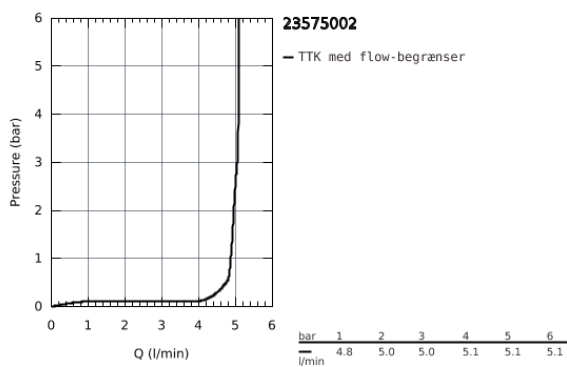

23 575 002 START HÅNDVASKARMATUR

PRODUKTBEKRIVELSE

- Farve: chrome
- Ethulsmontage
- metalgreb
- GROHE SilkMove 28mm keramisk patron
- justerbar volumenbegrænser
- med temperaturbegrænser
- GROHE Long-Life-belægning
- GROHE Water Saving mousseur 5,7 l/min
- isolerede indre vandveje - bly- og nikkelfri indeni vandhanen
- glat krop med pop-up ventil
- Fleksible tilslutningsslanger 3/8"
- GROHE QuickTool included