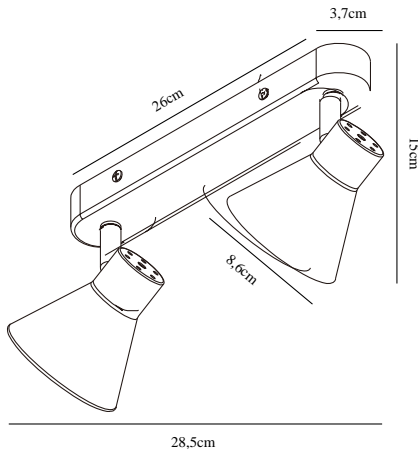

EIK 2 | SPOTLIGHT | SORT

45770103

nordlux®

Spænding (V): 220-240 Volt
IP-vurdering: IP20
Maksimal pæreeffekt (W): 2X35W
Klasse (klasse 1, klasse 2, klasse 3): Klasse 1 (Jord)
Pærefatning: GU10
Parallelforbindelse: False

Højde (cm): 15
Bredde (cm): 28.5
Skærm diameter (cm): 8.5
Længde (cm): 28.5
Vippevinkel (°): 90
Drejevinkel (°): 320

Stk. pr. master-kasse: 3
Salgskasse, højde (cm): 27.5
Salgskasse, bredde (cm): 14
Salgskasse, dybde (cm): 10
Salgskasse, volumen (m³): 0.0038
Nettovægt af produkt (kg): 0.49

Primært materiale: Metal
Kan ledningen udskiftes?: False
Farve: Sort

EAN-nummer: 5704924011481
TUN: 2276937
Varenummer: 45770103

• Moderne og enkel stil • Vipbar og drejelig skærm

Eik-serien er yderst dekorativ i sin enkelthed. Skærmens facon skaber en behagelig lysflade, som giver et behageligt og smukt lysskær.

Eik har en enkel, nutidig stil, der vil passe ind i de fleste boligindretninger. Lampeskinnen har vipbare og drejelige skærme, som giver et retningsbestemt lys – perfekt til at sætte fokus på udvalgte detaljer i dit rum, uanset om du vælger at montere den på væg eller loft.