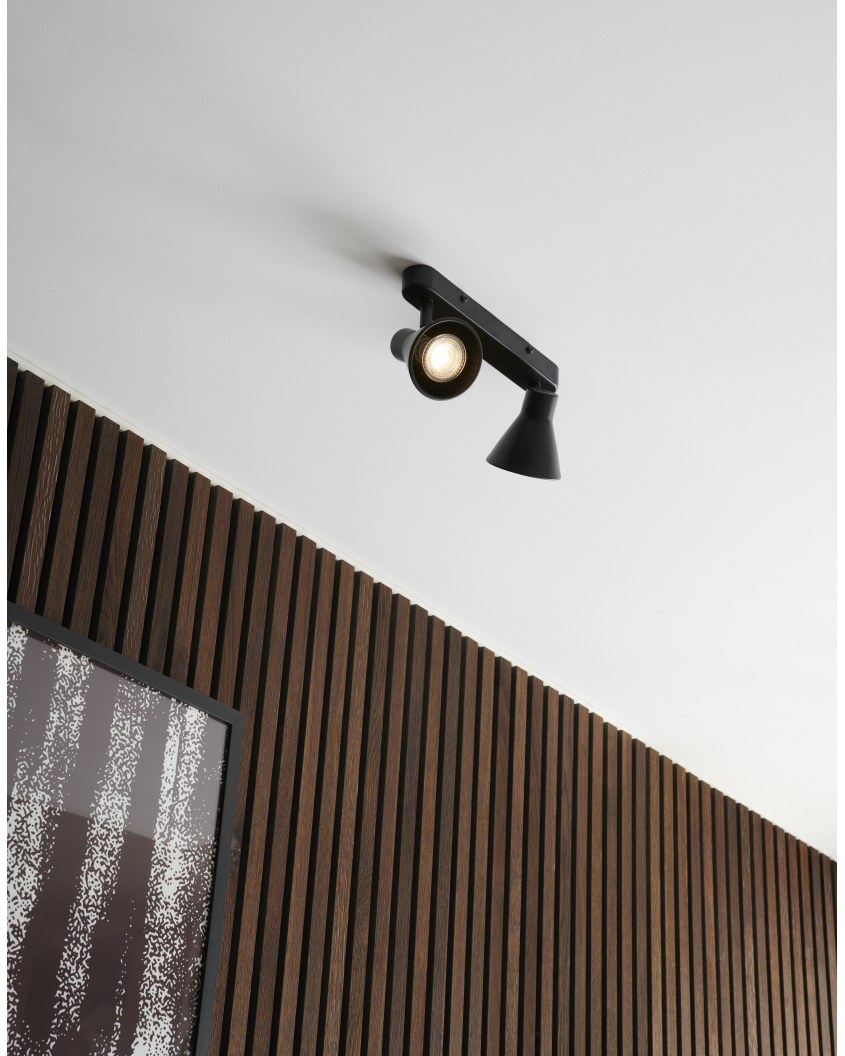

EIK 2 | SPOTLIGHT | SORT

45770103

nordlux®

Spænding (V): 220-240 Volt
IP-vurdering: IP20
Maksimal pæreeffekt (W): 2X35W
Klasse (klasse 1, klasse 2, klasse 3): Klasse 1 (Jord)
Pærefatning: GU10
Parallelforbindelse: False

Højde (cm): 15
Bredde (cm): 28.5
Skærm diameter (cm): 8.5
Længde (cm): 28.5
Vippevinkel (°): 90
Drejevinkel (°): 320

Stk. pr. master-kasse: 3
Salgskasse, højde (cm): 27.5
Salgskasse, bredde (cm): 14
Salgskasse, dybde (cm): 10
Salgskasse, volumen (m³): 0.0038
Nettovægt af produkt (kg): 0.49

Primært materiale: Metal
Kan ledningen udskiftes?: False
Farve: Sort

EAN-nummer: 5704924011481
TUN: 2276937
Varenummer: 45770103

• Moderne og enkel stil • Vipbar og drejelig skærm

Eik-serien er yderst dekorativ i sin enkelthed. Skærmens facon skaber en behagelig lysflade, som giver et behageligt og smukt lysskær.

Eik har en enkel, nutidig stil, der vil passe ind i de fleste boligindretninger. Lampeskinnen har vipbare og drejelige skærme, som giver et retningsbestemt lys – perfekt til at sætte fokus på udvalgte detaljer i dit rum, uanset om du vælger at montere den på væg eller loft.