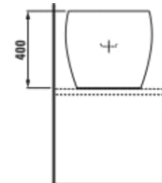

KOMPATIBEL MED

Gulvstående toilet, Rimless, sjult S-lås, til skruemontering

H8289664007371

Gulvstående toilet, Rimless, P-lås, Back-to-Wall, til skruemontering

H8289684007371