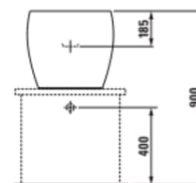

KOMPATIBEL MED

Gulvstående toilet, Rimless, sjult S-lås, til skruemontering

H8289664007371

Gulvstående toilet, Rimless, P-lås, Back-to-Wall, til skruemontering

H8289684007371