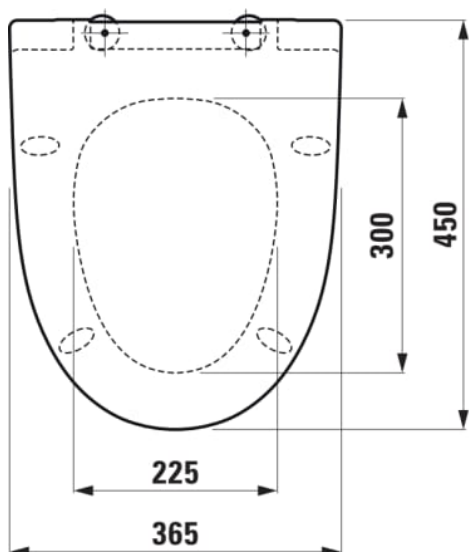

KOMPAS

Toiletsæde, quick release, med soft close

MÅL

Bredde	450 mm
Dybde	365 mm
Højde	40 mm

FARVE OG FINISH

<input type="checkbox"/>	000 Hvid
--------------------------	----------

MULIGHEDER

000 - standard model

Nettovægt (kg) : 2,1

Soft-close-system

TEKNISKE TEGNINGER

KOMPATIBEL MED

Gulvstående toilet, Rimless, sjult S-lås, til skruemontering

H8289664007371

Gulvstående toilet, Rimless, P-lås, Back-to-Wall, til skruemontering