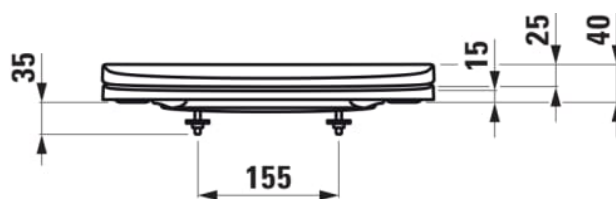

KOMPAS

Toiletsæde, quick release, med soft close

MÅL

Bredde	450 mm
Dybde	365 mm
Højde	40 mm

FARVE OG FINISH

<input type="checkbox"/>	000 Hvid
--------------------------	----------

MULIGHEDER

000 - standard model

Nettovægt (kg) : 2,1

Soft-close-system

TEKNISKE TEGNINGER

KOMPATIBEL MED

Gulvstående toilet, Rimless, sjult S-lås, til skruemontering

H8289664007371

Gulvstående toilet, Rimless, P-lås, Back-to-Wall, til skruemontering

H8289684007371

KOMPAS

Den schweiziske badeværelse specialist LAUFEN har i samarbejde med den danske designer Hee Welling udviklet en nyt badeværelse serie for de skandinaviske lande. Kompas står for klare linjer, reduceret materialeforbrug og funktionelt design i den allerbedste nordiske tradition. Serien omfatter håndvaske i tre størrelser, der passer perfekt til de specielt designede skabe fra serien. Ud over en Rimless hængeskål omfatter Kompas også tre Rimless gulvstående toiletter i klassisk nordisk design.