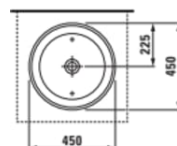

KOMPATIBEL MED

Gulvstående toilet, Rimless, sjult S-lås, til skruemontering

H8289664007371

Gulvstående toilet, Rimless, P-lås, Back-to-Wall, til skruemontering

H8289684007371