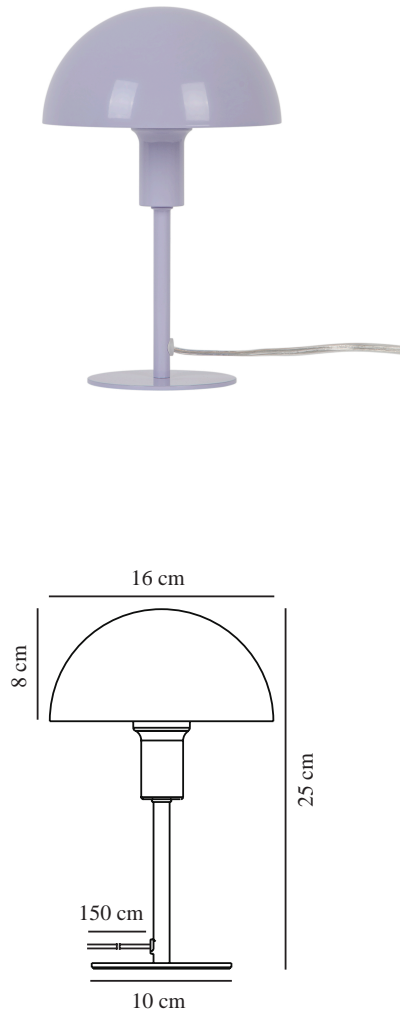

ELLEN MINI | BORDLAMPE | LILLA

2213745007

nordlux®

Spænding (V): 220-240 Volt
IP-vurdering: IP20
Maksimal pæreeffekt (W): 40W
Klasse (klasse 1, klasse 2, klasse 3): Klasse 2 (Dobbelt isoleret)
Pærefatning: E14
Placering af afbryder: På ledningen
Parallelforbindelse: False

Farve: Lilla
Højde (cm): 25
Bredde (cm): 16
Rørdiameter (cm): 1.15
Skærm diameter (cm): 16
Udendørssokkel, mål (cm): 10
Længde (cm): 16
Monteres direkte i isolering: False

TUN: 2310310
Varenummer: 2213745007
Stk. pr. master-kasse: 4
Salgskasse, højde (cm): 26
Salgskasse, bredde (cm): 17.5
Salgskasse, dybde (cm): 17.5
Salgskasse, volumen (m³): 0.008
Nettovægt af produkt (kg): 0.65

Primært materiale: Metal
Sekundært materiale: Plast
Ledningens farve: Klar
Ledningens længde (cm): 150
Ledningens overflademateriale: Plast
Kan ledningen udskiftes?: False

EAN-nummer: 5704924014185

• Lille version, der passer perfekt selv på steder med mindre plads • Moderne og elegant stil

• Skaber et blødt, nedadvendt lys

Med sine referencer til minimalistisk og tidløst skandinavisk design passer Ellen smukt ind i de fleste indretninger. Denne farverige "mini-version" er perfekt til at oplyse en hyld, vindueskarm, børneværelset eller andre steder, hvor der ikke er meget plads.