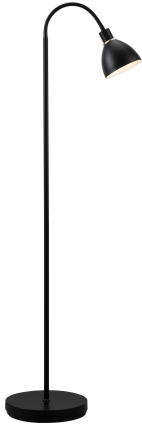

RAY SINGLE | GULVLAMPE | SORT

63214003

nordlux®

Spænding (V): 230 Volt
IP-vurdering: IP20
Maksimal pæreeffekt (W): 40W
Klasse (klasse 1, klasse 2, klasse 3): Klasse 2 (Dobbelt isoleret)
Pærefatning: E14
: Yes with compatible bulb
Placering af afbryder: På ledningen

Primært materiale: Metal
Ledningens farve: Sort
Ledningens længde (cm): 180
Ledningens overflademateriale: Plast
Kan ledningen udskiftes?: False

Farve: Sort
Højde (cm): 155
Rørdiameter (cm): 1.6
Skærm diameter (cm): 12
Skærmhøjde (cm): 9
Udendørssokkel, mål (cm): 25

EAN-nummer: 5701581345089
TUN: 1850676
Varenummer: 63214003
Stk. pr. master-kasse: 2

Salgskasse, højde (cm): 56
Salgskasse, bredde (cm): 28
Salgskasse, dybde (cm): 12
Salgskasse, volumen (m³): 0.0188
Nettovægt af produkt (kg): 4.025

- Klassisk og stilrent design
- Skab dit eget look med en ring i enten messing eller forkromet metal på den sorte lampe

Ray gulvlampe fra Nordlux er i et meget klassisk og stilfuldt design. Lampen er fremstillet i sortlakeret metal med aftagelig messing ring. Brug den som dekorativ lampe i et hjørne, der trænger til lidt ekstra lys, eller brug den som læselampe bag den gode stol. Lampehovedet kan vendes i alle retninger, hvilket giver mange anvendelsesmuligheder.