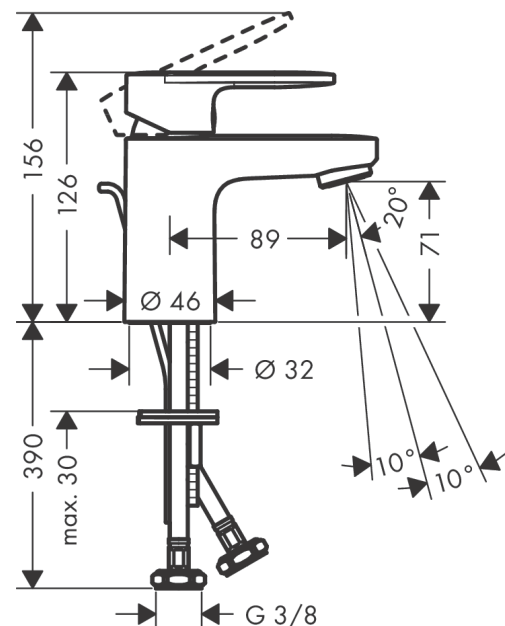

**Vernis Blend****1-grebs håndvaskarmatur 70 med løft-op bundventil**Overflade: **Krom** Art.Nr.: **71550000****Beskrivelse****Kendetegn**

- består af: 1-grebs håndvaskarmatur, bundventil
- ComfortZone 70
- fremspring: 89 mm
- tudhøjde: 71 mm
- grebsvariant: vingegreb
- stråletype: normalstråle
- vinkeljusterbar perlator
- maks. gennemstrømningsmængde ved 3 bar: 5 l/min
- keramisk kartusche
- justerbar temperaturbegrænsning
- løft-op bundventil G 1¼
- bundventil materiale: syntetisk
- EU-taksonomi: maks. 6 l/min - Substantial Contribution (SC)
- ETA VA 1.42/21034
- STA 1707
- STA 1707 - STA 1707\_SE
- STA 1707 - STA\_1707\_DK
- EPD Basin Faucets

**Produktdetaljer**

VVS-nr.	702074104
Pris ekskl. moms	549,00 DKK
Pris inkl. moms *	686,25 DKK

**Teknologi****Certifikater / Bæredygtighed****Produktbillede****Måltegning**

**Vernis Blend**

**1-grebs håndvaskarmatur 70 med løft-op bundventil**

Overflade: **Krom** Art.Nr.: **71550000**

**Gennemløbsdiagram**