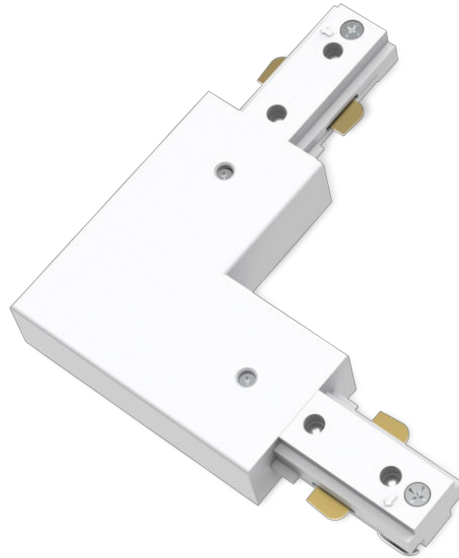

PHILIPS

Belysningskena,
moturs L-kontakt

Belysningskenor

Tillbehör

Vit

8721103040435

Designad för enkel installation och oändliga kopplingsmöjligheter.

Philips EasyLink belysningskena för högspänningssystem låter dig installera taklampor där du vill ha dem. På en enda skena kan du enkelt lägga till och ta bort flera olika lampor utan behov av ytterligare strömuttag. Har en slank design för att passa in i din inredning.

Funktioner

Passar i alla rum

Den här Philips-spotten är funktionell men ändå elegant, och ger alla typer av rum en dekorativ touch.

Oändliga anpassningsmöjligheter

Utnyttja mångsidigheten med belysning på skenor som kan förlängas. Välj skenans längd, kontakt och lampor som passar dina behov bäst från ett brett sortiment av olika lampor.

Smidig och elegant design

Dessa belysningskenor är bara 17 mm breda, och smälter därför in väl i sin omgivning tillsammans med hemmets möbler och stil, som det perfekta valet för nästan vilken inredning som helst.

Material av hög kvalitet

Hållbart och snyggt material håller längre.

Specifikationer

Lampans egenskaper

- Avsedd användning: Inomhus

Design och finish

- Färg: White
- Material: Metall, Plast

Miljö