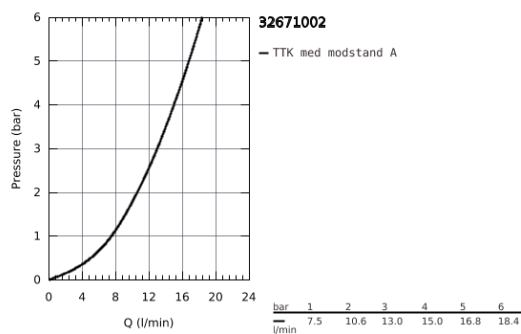

32 671 002 FEEL KØKKENARMATUR

PRODUKTBESKRIVELSE

- Farve: chrome
- Ethulsmontage
- GROHE SilkMove 35mm keramisk patron
- GROHE Long-Life-belægning
- isolerede indre vandveje - bly- og nikkelfri indeni vandhanen
- justerbar volumenbegrænser
- med svingtud
- svingradius 360°
- udtrækkeligt mousseurudløb
- integreret kontraventil
- Fleksible tilslutningslanger 3/8"
- Med kontraventil
- QuickMount included