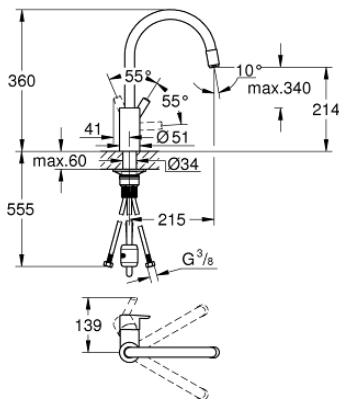

32 671 002 FEEL KØKKENARMATUR

PRODUKTBESKRIVELSE

- Farve: chrome
- Ethulsmontage
- GROHE SilkMove 35mm keramisk patron
- GROHE Long-Life-belægning
- isolerede indre vandveje - bly- og nikkelfri indeni vandhanen
- justerbar volumenbegrænser
- med svingtud
- svingradius 360°
- udtrækkeligt mousseurudløb
- integreret kontraventil
- Fleksible tilslutningslanger 3/8"
- Med kontraventil
- QuickMount included

32 671 002 FEEL KØKKENARMATUR

32 671 002 FEEL KØKKENARMATUR

RESERVEDELE , april 2020 – now

- 1: Patron (Bestillingsnummer 46374000)
 - 2: Bruseslange (Bestillingsnummer 48293000)
 - 3: Slange (Bestillingsnummer 46757000)
 - 3.1: Perlator (Bestillingsnummer 13929000)
 - 3.2: Kontraventil til termostatbatterier (Bestillingsnummer 08565000)
 - 4: Monteringssæt (Bestillingsnummer 48477000)
 - 5: Snapkobling (Bestillingsnummer 46315000)
 - 5.1: O-ring Ø10xØ2,2 (Bestillingsnummer 0057500M)
 - 6: Topnøgle (Bestillingsnummer 19332000)*
- * Valgfrit tilbehør