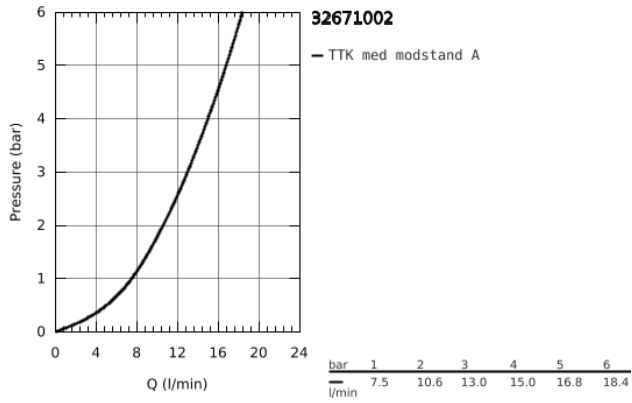

32 671 002 FEEL KØKKENARMATUR