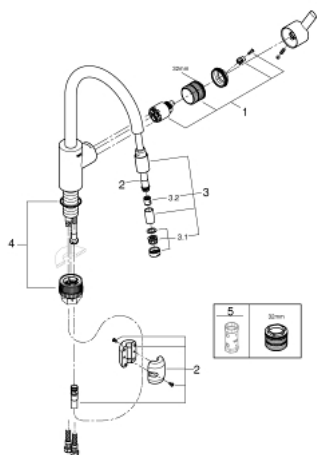

32 671 002 FEEL KØKKENARMATUR

PRODUKTBESKRIVELSE

- Farve: chrome
- Ethulsmontage
- GROHE SilkMove 35mm keramisk patron
- GROHE Long-Life-belægning
- isolerede indre vandveje - bly- og nikkelfri indeni vandhanen
- justerbar volumenbegrænser
- med svingtud
- svingradius 360°
- udtrækkeligt mousseurudløb
- integreret kontraventil
- Fleksible tilslutningslanger 3/8"
- Med kontraventil
- QuickMount included

32 671 002 FEEL KØKKENARMATUR

32 671 002 FEEL KØKKENARMATUR

RESERVEDELE , april 2020 – now

- 1: Patron (Bestillingsnummer 46374000)
 - 2: Bruseslange (Bestillingsnummer 48293000)
 - 3: Slange (Bestillingsnummer 46757000)
 - 3.1: Perlator (Bestillingsnummer 13929000)
 - 3.2: Kontraventil til termostatbatterier (Bestillingsnummer 08565000)
 - 4: Monteringssæt (Bestillingsnummer 48477000)
 - 5: Snapkobling (Bestillingsnummer 46315000)
 - 5.1: O-ring Ø10xØ2,2 (Bestillingsnummer 0057500M)
 - 6: Topnøgle (Bestillingsnummer 19332000)*
- * Valgfrit tilbehør