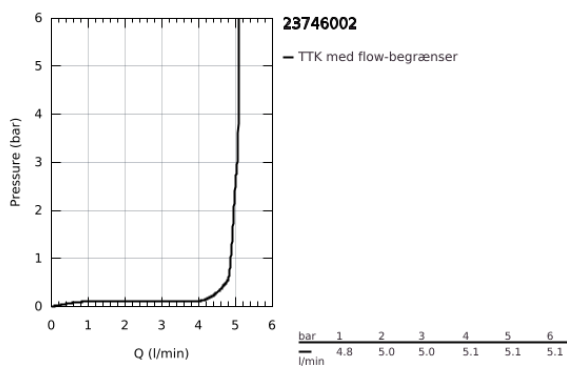

23 746 002 START HÅNDVASKARMATUR

PRODUKTBESKRIVELSE

- Farve: chrome
- Ethulsmontage
- metalgreb
- GROHE SilkMove Energy Saving koldstart
- justerbar volumenbegrænser
- med temperaturbegrænser
- GROHE Long-Life-belægning
- GROHE Water Saving mousseur 5,7 l/min
- isolerede indre vandveje - bly- og nikkelfri indeni vandhanen
- glat krop med pop-up ventil
- Fleksible tilslutningslanger 3/8"
- GROHE QuickTool medfølger

23 746 002 START HÅNDVASKARMATUR

RESERVEDELE , juli 2019 – now

1: Kappe (Bestillingsnummer 46116000)

2: Patron (Bestillingsnummer 48518000)

3: Perlator (Bestillingsnummer 48159000)

4: Monteringsæt til Zedra / Minta (Bestillingsnummer 46645000)