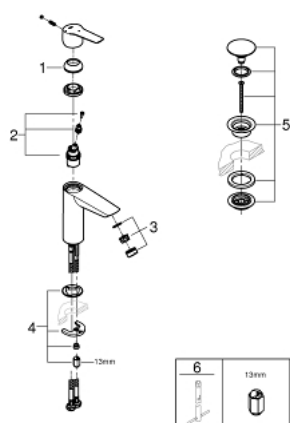

23 746 002 START HÅNDVASKARMATUR

PRODUKTBESKRIVELSE

- Farve: chrome
- Ethulsmontage
- metalgreb
- GROHE SilkMove Energy Saving koldstart
- justerbar volumenbegrænser
- med temperaturbegrænser
- GROHE Long-Life-belægning
- GROHE Water Saving mousseur 5,7 l/min
- isolerede indre vandveje - bly- og nikkelfri indeni vandhanen
- glat krop med pop-up ventil
- Fleksible tilslutningslanger 3/8"
- GROHE QuickTool medfølger

23 746 002 START HÅNDVASKARMATUR

RESERVEDELE , juli 2019 – now

1: Kappe (Bestillingsnummer 46116000)

2: Patron (Bestillingsnummer 48518000)

3: Perlator (Bestillingsnummer 48159000)

4: Monteringsæt til Zedra / Minta (Bestillingsnummer 46645000)

5: Afløbsgarniture med tryk-åben (Bestillingsnummer 65807000)

6: Montagenøgle til håndvask-, bidet - og batterier (Bestillingsnummer 19017000)*

* Valgfrit tilbehør