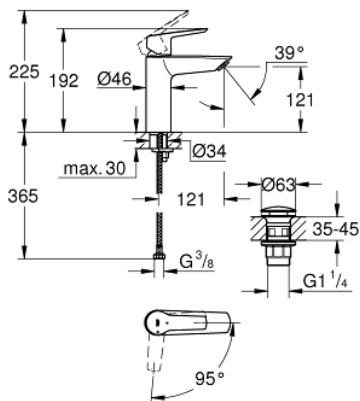

23 746 002 START HÅNDVASKARMATUR

PRODUKTBESKRIVELSE

- Farve: chrome
- Ethulsmontage
- metalgreb
- GROHE SilkMove Energy Saving koldstart
- justerbar volumenbegrænser
- med temperaturbegrænser
- GROHE Long-Life-belægning
- GROHE Water Saving mousseur 5,7 l/min
- isolerede indre vandveje - bly- og nikkelfri indeni vandhanen
- glat krop med pop-up ventil
- Fleksible tilslutningslanger 3/8"
- GROHE QuickTool medfølger

23 746 002 START HÅNDVASKARMATUR

RESERVEDELE , juli 2019 – now

1: Kappe (Bestillingsnummer 46116000)

2: Patron (Bestillingsnummer 48518000)

3: Perlator (Bestillingsnummer 48159000)

4: Monteringsæt til Zedra / Minta (Bestillingsnummer 46645000)

5: Afløbsgarniture med tryk-åben (Bestillingsnummer 65807000)

6: Montagenøgle til håndvask-, bidet - og batterier (Bestillingsnummer 19017000)*

* Valgfrit tilbehør