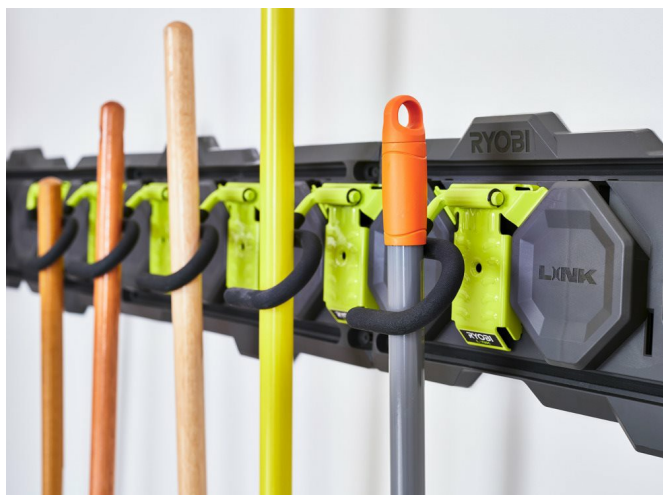

RYOBI®LINK™ Lille
opbevaringskrog
RSLW802

RYOBI®

- Kompatibel med RYOBI LINK Systemet. Bliv organiseret, og maksimer din opbevaringsplads!
- Holdbar stålkonstruktion med en lastkapacitet på 22,7 kg
- Ideel til opbevaring af både skovle, koste og haveværktøjer

Lastkapacitet (kg)	22,7
Vægt (kg)	0,24
Varenummer	5132006082
EAN-kode	4892210225740
Leveres i	Leveres uden kuffert eller taske
Standardudstyr	Lille opbevaringskrog
Vægt (kg)	0,24