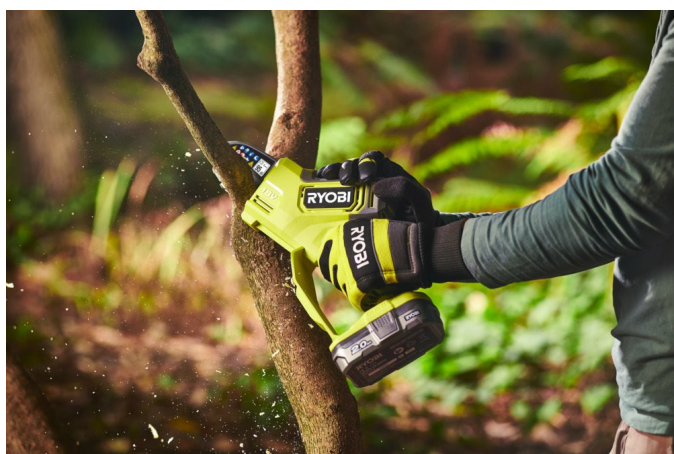

18V Kulfri 10 cm grensav RY18PSX10A-0

RYOBI

18V ONE+ **BRUSHLESS** **3**
ÅRS GARANTI

- 18V Kulfri motor for mere kraft og længere driftstid
- 10 cm sværd og kæde, perfekt til beskæring og opskæring af haveaffald
- Højt drejningsmoment for ensartede, hurtige snit og ingen blokering
- Værktøjsfri kædespændingssystem for ubesværet spænding af kæden
- Hurtig kædehastighed på 6 m/s giver jævne, hurtige snit
- To-trins udløser for at undgå utilsigtet aktivering
- Kan anvendes både med venstre eller højre hånd for komfort til alle brugere
- Manuel smøringssystem for at gøre drift og vedligeholdelse så enkel som muligt. Kræver kun påføring af olie direkte på sværdet og kæden

Spænding	18V
Sværdlængde [cm]	10
Kædehastighed (m/s)	6
Maks. skærekapacitet i træ (mm)	80
Vægt inkl. batteri (EPTA) (kg)	1.56 (RB1820C)
Varenummer	5133005433
Antal batterier	0
Batteritype	Li-ion
EAN-kode	4892210203106
Kædedeling (mm)	8.26
Kædehastighed (m/s)	6
Kædestramning uden brug af værktøj	Ja
Kapacitet (Ah)	-
Ledbredde [mm]	1.09
Leveres i	Over 75% genanvendt pap
Maks. skærekapacitet i træ (mm)	80
Oplader inkluderet	Nej
Spænding	18V
Standardudstyr	Skede og olie til kæde og sværd
Sværdlængde (cm)	10
Sværdlængde [cm]	10
Vægt [uden batteri] [kg]	1.13
Vægt inkl. batteri (EPTA) (kg)	1.56 (RB1820C)