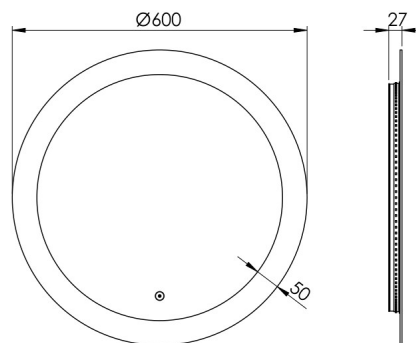

NORLINE VEGA SPEJL Ø600 MM

3443458504 · Vega Rund

PRODUKTHØJDEPUNKTER

- Rundt badeværelsesspejl med lys
- Bredt lysfelt hele vejen rundt i spejlkanten
- Godt lys til makeup, barbering og styling
- Høj lyskvalitet

SPECIFIKATIONER

LED type	SingleWhite
Volt (Vac)	230
Wattage (total)	12
IP klasse	IP44
CRI værdi	>90
Lumen (lyskilde)	910
LED farvetemperatur (Kelvin)	3000
Energiklasse (lyskilde)	F
Sikkerhedsfilm	Ja

SIKKERHED

Sikkerhedsklasse	Klasse II (dobbelt isoleret)
Breem compliant	Ja
CE	Ja
EMC	Ja
LVD	Ja
RoHS	Ja
UKCA	Ja

EMBALLAGE OG VÆGT

Nettovægt (kg)	3,2
Bruttovægt (kg)	4,3
Emballage højde (cm)	6
Emballage bredde (cm)	66
Emballage dybde (cm)	66
Emballagevægt (g)	1100

MATERIALER

Farve	Spejl