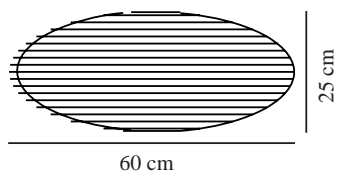

VILLO 60 | LAMPESKÆRM | STØVET GRØN

2213253223

nordlux®

Maksimal pæreeffekt (W): 15
Parallelforbindelse: False

Primært materiale: Papir
Sekundært materiale: Metal
Farve: Støvet grøn

Højde (cm): 24
Skærm diameter (cm): 60
Længde (cm): 60
Monteres direkte i isolering: False

EAN-nummer: 5704924016363
TUN: 2333886
Varenummer: 2213253223

Stk. pr. master-kasse: 12
Salgskasse, højde (cm): 0.5
Salgskasse, bredde (cm): 62
Salgskasse, dybde (cm): 63
Salgskasse, volumen (m³): 0.002
Nettovægt af produkt (kg): 0.165