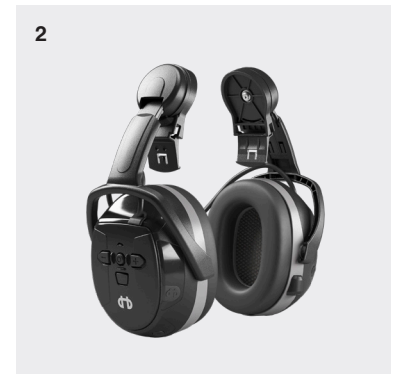

Xstream

Bluetooth®.

Høreværn med Bluetooth til streaming af musik. Xstream opretter forbindelse til din telefon via Bluetooth, så du kan foretage trådløs musikstreaming og trådløse telefonopkald. Din hørelse er beskyttet, mens du nyder din yndlingsmusik med suveræn lyd kvalitet, og den indbyggede talemikrofon giver dig mulighed for at foretage telefonopkald. En bommikrofon fås som tilbehør til dem, der har brug for tydeligere talekvalitet i omgivelser med et højt støjniveau.

1. Xstream Hovedbøjle

Produkt nr.: 48000-001

2. Xstream Hjelmonteret

Produkt nr.: 48100-001

Funktioner

- Musikstreaming med suveræn lyd kvalitet
- Let at betjene med trykknapper
- Behagelig hovedbøjle med blød vattering

Bluetooth®

USB-opladning

Designet til musik

Bluetooth®

Bluetooth tilbyder trådløs tilslutning til din mobiltelefon. Nem opsætning og problemfri tilslutning. Dermed kan du ringe og streame din foretrukne underholdning uden nogensinde at skulle gå på kompromis med sikkerheden.

Vandtæt iht. IPX4

Testet og godkendt iht. IPX4, hvilket betyder, at du kan bruge produktet i kraftig regn.

Designet til musiklytning

Udviklet med fokus på musiklytning. Den suveræne lyd kvalitet opnås takket være et patenteret højttalerdesign, der gør det muligt at nyde lyd i dit høreværn, der svarer til lyden fra hovedtelefoner.