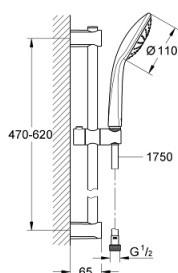

27 322 000 VITALIO JOY 110 MONO BRUDESTANGSÆT 1 SPRAY

PRODUKTBESKRIVELSE

- Farve: chrome
- bestående af:
 - håndbruser Vitalio Joy 110 Mono (27 315)
 - shower rail Vitalio Universal 600 mm (27 724)
 - VitalioFlex Silver shower hose 1750 mm (27 506)
 - GROHE Water Saving 9,5 l/min gennemstrømningsbegrænser
 - GROHE DreamSpray perfekt spraymønster
 - GROHE Long-Life-belægning
 - SpeedClean antikalksystem
 - GROHE FastFixation (øvre beslag kan justeres for tilpasning til eksisterende borehuller)
 - Indvendig vandføring for længere levetid
 - TwistStop for at undgå snoede bruseslanger
 - 5 color packaging
 - suitable for screwing (including screws and dowels) or gluing (GROHE QuickGlue S2 41 245 000 sold separately)

27 322 000 **VITALIO JOY 110 MONO BRUDESTANGSÆT 1 SPRAY**

RESERVEDELE , juni 2009 – now

- 1: Bruserstangholder (Bestillingsnummer 48095000)
- 2: Glideelement (Bestillingsnummer 12140000)
- 3: Bruserstangholder (Bestillingsnummer 48097000)
- 4: Si til håndbruser (Bestillingsnummer 0700200M)