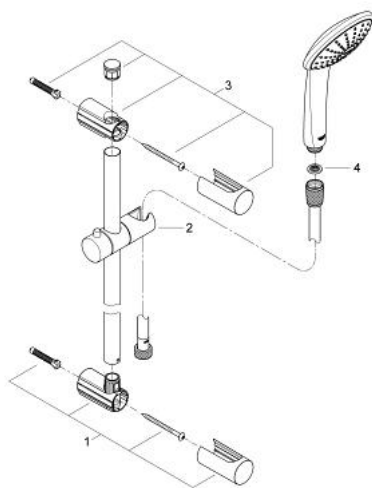

27 322 000 VITALIO JOY 110 MONO BRUDESTANGSÆT 1 SPRAY

PRODUKTBESKRIVELSE

- Farve: chrome
- bestående af:
 - håndbruser Vitalio Joy 110 Mono (27 315)
 - shower rail Vitalio Universal 600 mm (27 724)
 - VitalioFlex Silver shower hose 1750 mm (27 506)
 - GROHE Water Saving 9,5 l/min gennemstrømningsbegrænser
 - GROHE DreamSpray perfekt spraymønster
 - GROHE Long-Life-belægning
 - SpeedClean antikalksystem
 - GROHE FastFixation (øvre beslag kan justeres for tilpasning til eksisterende borehuller)
 - Indvendig vandføring for længere levetid
 - TwistStop for at undgå snoede bruseslanger
 - 5 color packaging
 - suitable for screwing (including screws and dowels) or gluing (GROHE QuickGlue S2 41 245 000 sold separately)

27 322 000 **VITALIO JOY 110 MONO BRUDESTANGSÆT 1 SPRAY**

RESERVEDELE , juni 2009 – now

- 1: Bruserstangholder (Bestillingsnummer 48095000)
- 2: Glideelement (Bestillingsnummer 12140000)
- 3: Bruserstangholder (Bestillingsnummer 48097000)
- 4: Si til håndbruser (Bestillingsnummer 0700200M)