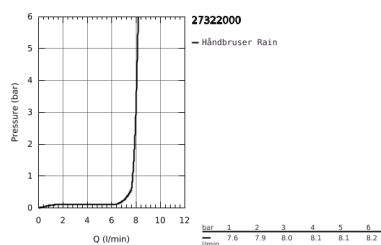

27 322 000 VITALIO JOY 110 MONO BRUDESTANGSÆT 1 SPRAY

PRODUKTBESKRIVELSE

- Farve: chrome
- bestående af:
 - håndbruser Vitalio Joy 110 Mono (27 315)
 - shower rail Vitalio Universal 600 mm (27 724)
 - VitalioFlex Silver shower hose 1750 mm (27 506)
 - GROHE Water Saving 9,5 l/min gennemstrømningsbegrænser
 - GROHE DreamSpray perfekt spraymønster
 - GROHE Long-Life-belægning
 - SpeedClean antikalksystem
 - GROHE FastFixation (øvre beslag kan justeres for tilpasning til eksisterende borehuller)
 - Indvendig vandføring for længere levetid
 - TwistStop for at undgå snoede bruseslanger
 - 5 color packaging
 - suitable for screwing (including screws and dowels) or gluing (GROHE QuickGlue S2 41 245 000 sold separately)

27 322 000 **VITALIO JOY 110 MONO BRUDESTANGSÆT 1 SPRAY**

RESERVEDELE , juni 2009 – now

- 1: Bruserstangholder (Bestillingsnummer 48095000)
- 2: Glideelement (Bestillingsnummer 12140000)
- 3: Bruserstangholder (Bestillingsnummer 48097000)
- 4: Si til håndbruser (Bestillingsnummer 0700200M)