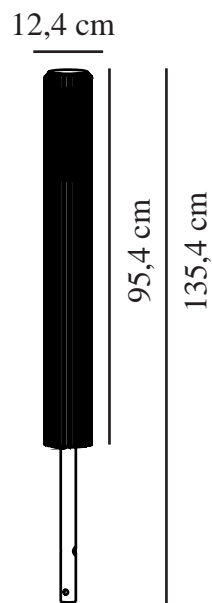

ALUDRA 95 | HAVELAMPE | SEASIDE ANTRACIT

2118038250

nordlux®

Spænding (V): 220-240 Volt
IP-vurdering: IP44
Maksimal pæreeffekt (W): 15
Klasse (klasse 1, klasse 2, klasse 3): Klasse 1 (Jord)
Pærefatning: E27
Parallelforbindelse: True

Højde (cm): 95.4
Skærm diameter (cm): 12.4
EAN-nummer: 5704924022098
TUN: 2389576
Varenummer: 2118038250

Stk. pr. master-kasse: 3
Salgskasse, højde (cm): 102
Salgskasse, bredde (cm): 14.1
Salgskasse, dybde (cm): 14.1
Salgskasse, volumen (m³): 0.0203
Nettovægt af produkt (kg): 3.99