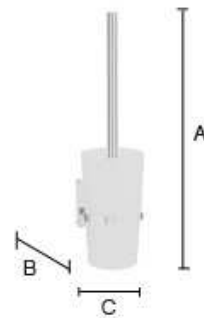

## WC-børste

POOL WC-børste til vægmontering.

Holder i poleret krom.

Beholder i materet glas.

Indersiden er glat for maksimal  
hygiejne.

Udskiftelig børste.

Højde 380 mm.

**Artikel nummer**

### Teknisk data

Finish	Poleret krom
Materiale	Messing
Montering	Skruer
Montagevejledning	<a href="#">Download PDF</a>

Mål

A: 380 MM

B: 115

C: 96 MM