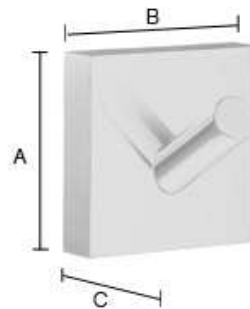

Krog

HOUSE håndklædeskrog i børstet krom.

Skjult montage.

45 x 45 mm.

Artikel nummer

RS355

Serie

HOUSE

Teknisk data

Finish	Børstet krom
Materiale	Messing
Montering	Lim,Skruer
Montagevejledning	Download PDF

Mål

A: 45 MM

B: 45