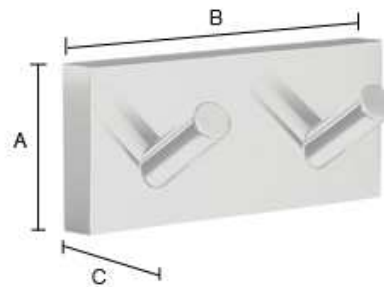

Dobbelt krog

HOUSE dobbelt håndklædeskrog i poleret krom.
Skjult montage.
Længde 90 mm.

Artikel nummer

RK356

Serie

HOUSE

Teknisk data

Finish	Poleret krom
Materiale	Messing
Montering	Lim,Skruer
Montagevejledning	Download PDF

Mål

A: 40 MM

B: 90