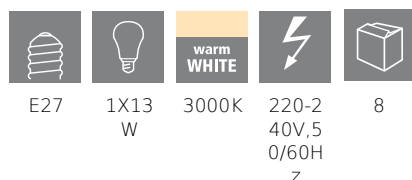

COMMISSION DELEGATED REGULATION (EU) 2019/2015
with regard to energy labelling of light sources

EGLO Leuchten GmbH, Heiligkreuz 22, 6136 Pill, AT

General information

Trade mark	EGLO
Materialnummer	11934
Type	Lyskilde
Lysfarve samlet (Ra)	WARM WHITE
Lyskildetype (1)	E27-LED-A60
EAN/UPC	9002759119348
Energieeffektivitetsklasse	E

Dimensioner

Produktets diameter (i mm)	60
Produktets længde (i mm)	116

11934

LM_LED_E27 - V1

Teknisk information

Sammenlignings effekt (W)	100
item-number LED-board (1)	11934
Lighting Technology	LED
Lyskilde med styret lys	eglo.no
Lamp cap (Socket)	E27
Tilsluttet spænding	eglo.yes
Tilsluttet lyskilde	eglo.no
Lyskilde med farveskift	eglo.no
Lyskilde med højt lysudbytte	eglo.no
Dæmpbar	eglo.no
Energy consumption (kWh/1000h)	13
Rated useful lumen	1521
Strålevinkel (°) ved måling	360
Color temperature (K)	3000
Nominal wattage (W)	13
Standby power (P sb, W)	0
RA Værdi (CRI)	90
RA Værdi (CRI) R9	64
Lampe vedligeholdelses faktor @3000timer	> = 90 %
Lumen vedligeholdelses faktor @3000timer	0.9600
Udskiftelses faktor	0.7000
Flimmereffekt	0,1
Stroboskopisk Effect Metric / SVM	0,1