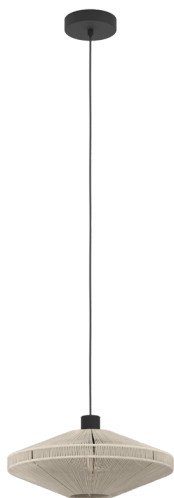

43999

MIDSUMER

Generel information

Materialenummer	43999
Type	Pendler
Produktsegment	Indoor
Tema	Vintage

Dimensioner

Produktets højde (i mm/in)	1100
Produktets diameter (i mm/in)	380
Nettovægt (i kg)	0.93

Materiale og farve

Materiale	stål
Farve	sort
Ledningsfarve	tekstilledning sort
Materiale – glas/skærm	tekstil
Farve – glas/skærm	creme

Funktionalitet

Stiktype	uden afbryder
Batteri	Nej

Teknisk information

Beskyttelsesgrad	IP20
Beskyttelsesklasse	2
Netspænding	220-240V,50/60Hz
Driftsspænding	220-240V,50/60Hz
Watt 1	40