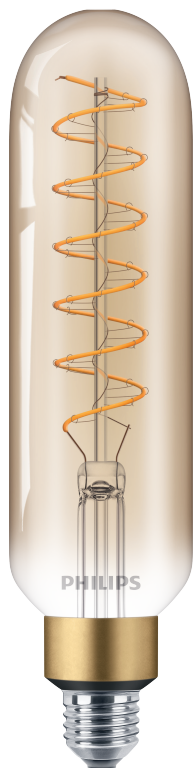

PHILIPS

Pære (dæmpbar)

LED

7 W - 40 W

E27

Flame

Dæmpning

8719514313804

Det sidste nye LED til hjemmet

Denne Philips LED pære udsender et smukt, særligt varmt lys, har ualmindelig lang levetid og bidrager straks mærkbart med energibesparelser. Denne pære har en flammefarvet farvetemperatur og er det perfekte valg, hvis du ønsker en hyggelig atmosfære.

Specifikationer

Pære egenskaber

- Dæmpbar: Ja
- Tiltænkt anvendelse: Indendørs
- Lyskildens form: Ikke retningsbestemt pære
- Fatning: E27
- Teknologi: LED
- Glastype: Ravfarvet

Mål for pære

- Højde: 27,3 cm
- Vægt: 0,2 kg
- Bredde: 6,6 cm