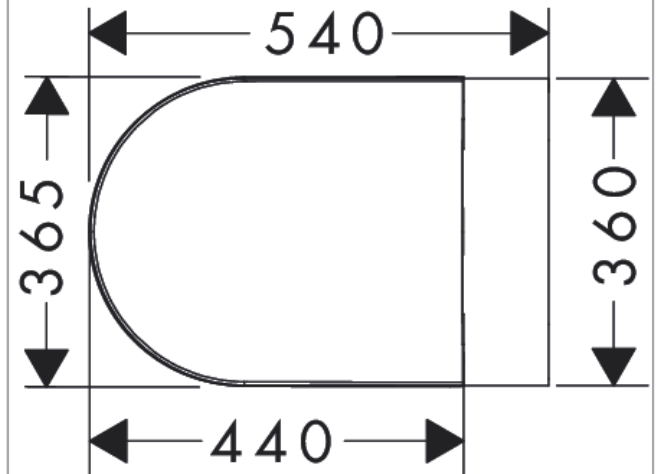

EluPura Original S**Væghængt toilet 540 AquaChannel Flush med toiletsæde med låg, SoftClose og QuickRelease**

Overflade: Hvid Art.Nr.: 60288450

**Beskrivelse****Kendetegn**

- består af: Toilet, Toiletsæde og låg
- materiale toilet: porcelæn
- materiale sæde og låg: urea
- hængsler materiale: rustfrit stål
- Skræddersyet NoiseReduction: tilpasset lydisoleringsmåtte inkluderet
- porcelænets glansgrad: blank
- med skjult vandlås
- uden skyllerand
- AquaChannel Flush: Effektiv rengøring med vandstråler
- Type 1, fuld skylning 5 l, 6 l i henhold til EN997
- skyller med 4,5 l
- type 2 ifølge EN997, skyller med 4 l / 2,6 l
- type af skyl: wash-down
- installationstype: væghængt
- synlig fastgørelse af toilettet
- vandtilslutning: på bagsiden
- centerafstand vægmontering: 180 mm
- centerafstand toiletsædefastgørelse: 160 mm
- SoftClose: Sædet og låget lukker forsigtigt
- afløbets placering: vandret afløb
- QuickRelease: hurtigt aftageligt toiletsæde og -låg
- Opfylder CE-kravene
- EU-taksonomi: maks. 6 l/skyl - Do No Significant Harm (DNSH)
- BREEAM-klassificeret: niveau 2 - maks. 4,5 l/skyl
- LEED-klassificeret: 25 % reduktion - maks. 4,5 l/skyl

Produkt detaljer

VVS-nr.	612803400
Pris ekskl. moms	2.210,00 DKK
Pris inkl. moms *	2.762,50 DKK

Teknologi

EluPura Original S**Væghængt toilet 540 AquaChannel Flush med toiletsæde med låg, SoftClose og QuickRelease**

Overflade: Hvid Art.Nr.: 60288450

Produktbillede

Måltegning

EluPura Original S

Væghængt toilet 540 AquaChannel Flush med toiletsæde med låg, SoftClose og QuickRelease

Overflade: Hvid Art.Nr.: 60288450

Monteringseksempel