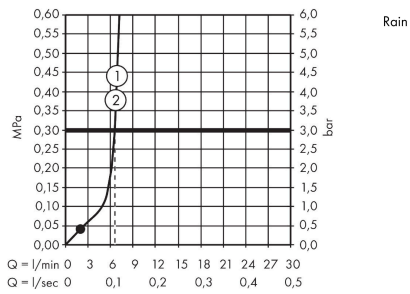

Activera Select S
Håndbruser 95 2jet EcoSmart
Overflade: Krom Art.Nr.: 28033000

Gennemløbsdiagram

Værdierne for forbruget blev målt praksisorienteret og med de tilsvarende armaturer (termostat/blander/indbygget ventil).