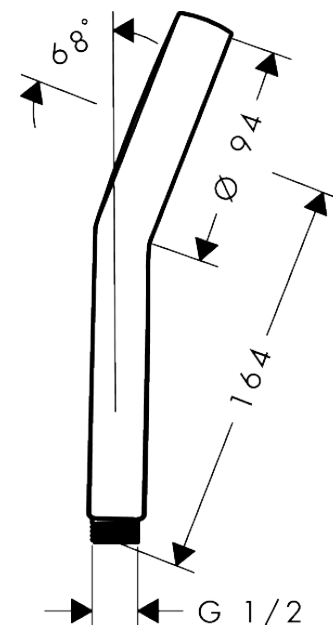

Activera Select S
Håndbruser 95 2jet EcoSmart
 Overflade: Krom Art.Nr.: 28033000

Beskrivelse

Kendetegn

- bruserstørrelse: 95 mm
- stråletype: Rain, ImpactRain
- praktisk strålevalg via Select-knappen
- FlexPower: Dyserne justerer automatisk vandtrykket ved åbning og lukning
- QuickClean+: undgå kalkaflejringer takket være dysernes elasticitet
- gennemstrømningsmængde ImpactRain-stråle ved 3 bar: 6,5 l/min
- gennemstrømningsregulator: 8 l/min (med mulige tolerancer -20 %)
- maks. gennemstrømningsmængde ved 3 bar: 7,2 l/min
- funktion fra: 3 l/min
- EasySplit: forenklet reparation af produktet
- med isoleret vandføring
- skylbar filterskive
- tilslutningsgevind: G 1/2
- EU-taksonomi: maks. 8 l/min - Do No Significant Harm (DNSH)
- LEED-klassificeret: udgangspunkt - maks. 9,5 l/min
- BREEAM-klassificeret: niveau 2 - maks. 8,0 l/min

Produktdetaljer

VVS-nr.	738526604
Pris ekskl. moms	225,00 DKK
Pris inkl. moms *	281,25 DKK

Teknologi

Produktbillede

Måltegning

Activera Select S
Håndbruser 95 2jet EcoSmart
 Overflade: Krom Art.Nr.: 28033000

Gennemløbsdiagram

Værdierne for forbruget blev målt praksisorienteret og med de tilsvarende armaturer (termostat/blander/indbygget ventil).