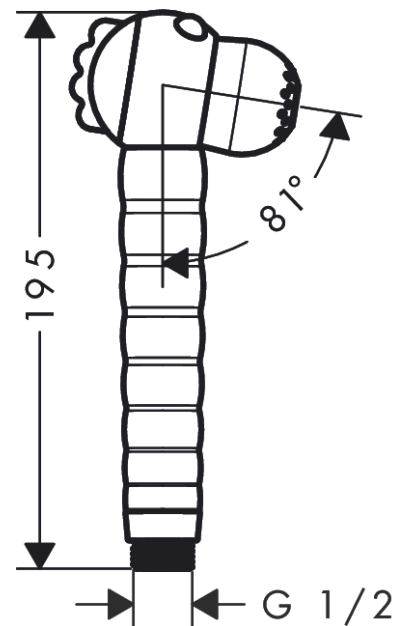

Jocolino**Børnehåndbruser krokodille 2jet**

Overflader : ikke defineret Art.Nr.: 28788570

**Beskrivelse****Kendetegn**

- bruserstørrelse: 27 mm
- stråletype: Rain, MonoRain
- skift stråletype ved at dreje brusehovedet
- maksimal gennemstrømsmængde ved 3 bar: 11 l/min
- gennemstrømsmængde Mono (ved 3 bar): 9,1 l/min
- gennemstrømsmængde Rain (ved 3 bar): 11 l/min
- ergonomisk greb, perfekt til mindre hænder
- rulleøjne, som barnet kan interagere med
- kalkaflejringer på dyserne fjernes automatisk, når der drejes for at skifte stråle
- med isoleret vandføring
- skylbar smudsfangsi
- tilslutningsgevind G ½

Produktdetaljer

| | |
|-------------------|------------|
| VVS-nr. | 738455207 |
| Pris ekskl. moms | 368,00 DKK |
| Pris inkl. moms * | 460,00 DKK |

Teknologi**Designpriser****Produktbillede****Måltegning**

Jocolino

Børnehåndbruser krokodille 2jet

Overflader : ikke defineret Art.Nr.: 28788570

Gennemløbsdiagram

Værdierne for forbruget blev målt praksisorienteret og med de tilsvarende armaturer (termostat/blander/indbygget ventil).