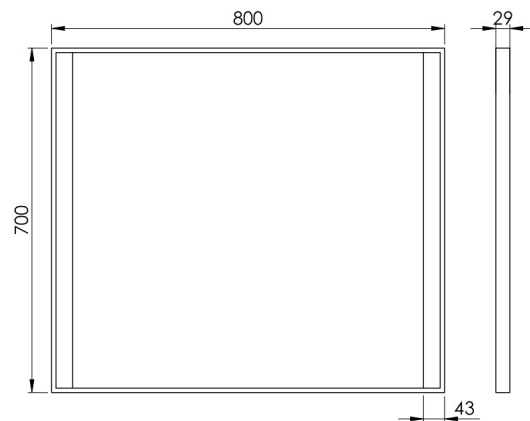

NORLINE LIBRA SPEJL 800X700 MM

3443458643 · Libra Firkantet

PRODUKTHØJDEPUNKTER

- Firkantet badeværelsesspejl med karakteristisk sort ramme
- To lysfelter oplyser rummet
- Godt lys til makeup, barbering og styling
- Høj lyskvalitet

SPECIFIKATIONER

LED type	SingleWhite
Volt (Vac)	230
Wattage (total)	12
IP klasse	IP44
CRI værdi	>90
Lumen (lyskilde)	870
LED farvetemperatur (Kelvin)	3000
Energiklasse (lyskilde)	G
Sikkerhedsfilm	Ja

SIKKERHED

Sikkerhedsklasse	Klasse II (dobbelt isoleret)
Breeam compliant	Ja
CE	Ja
EMC	Ja
LVD	Ja
RoHS	Ja
UKCA	Ja

EMBALLAGE OG VÆGT

Nettovægt (kg)	7
Bruttovægt (kg)	8,5
Emballage højde (cm)	6
Emballage bredde (cm)	86
Emballage dybde (cm)	76
Emballagevægt (g)	1500

MATERIALER

Farve	Sort