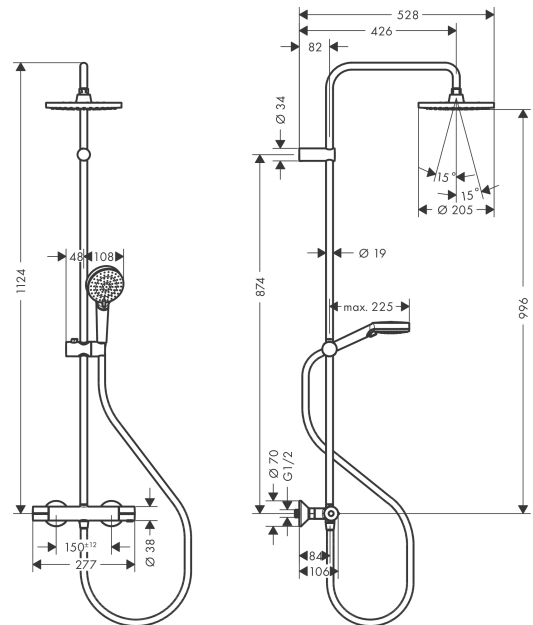

**Vernis Blend****Showerpipe 200 1jet med termostat**

Overflader : krom Art.Nr.: 26276000

**Beskrivelse****Kendetegn**

- består af: hovedbruser, håndbruser, brusetermostat, bruserslange, glider
- hovedbruser Vernis Blend 200 1jet
- brusehovedstørrelse hovedbruser: 205 mm
- stråletype hovedbruser: Rain
- kugleled: hovedbruser justerbar i vinkel
- stråletype håndbruser: Rain, IntenseRain
- maksimal gennemstrømsmængde ved 3 bar: 15,2 l/min
- gennemstrømsmængde for håndbruser ved 3 bar: 15,2 l/min
- gennemstrømsmængde Rain (ved 3 bar): 12,4 l/min
- min. driftstryk: 1 bar
- maks. driftstryk: 10 bar
- stangdiameter: 19 mm
- højdejusterbar håndbruserholder med Select-knap
- længde på bruserbøjning hovedbruser: 426 mm
- termostat Vernis
- sikkerhedsspærre ved 40°C
- justerbar varmtvandsbegrænsning
- betjening med drejehjelm
- monteringsstype: frembygget installation
- tilslutningsstørrelse DN15
- tilslutningsgevind G ½
- stikmål 150 mm ± 12 mm
- sikret mod tilbageløb
- montering: vægmontering
- antal brugere: 2 udtag
- STA 1648
- STA 1648
- STA 1648
- STA 1648

**Produktdetaljer**

VVS-nr.	722377604
Pris ekskl. moms	3.028,00 DKK
Pris inkl. moms *	3.785,00 DKK

**Teknologi****Certifikater**

**Vernis Blend**  
**Showerpipe 200 1jet med termostat**  
 Overflader : krom Art.Nr.: 26276000

## Produktbillede

## Måltegning