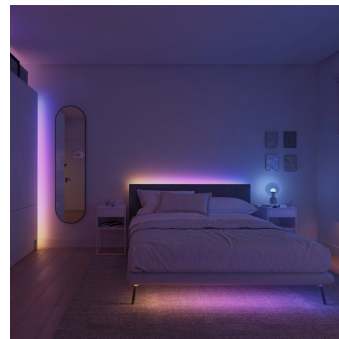

Stemmingsmatchende scener og effekter