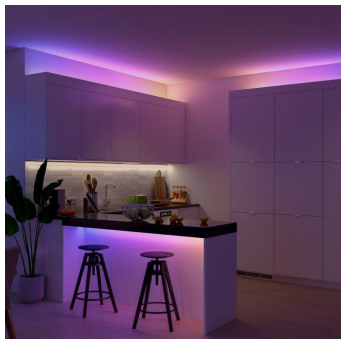

Vigtigste nyheder

Kom i gang med intelligent belysning