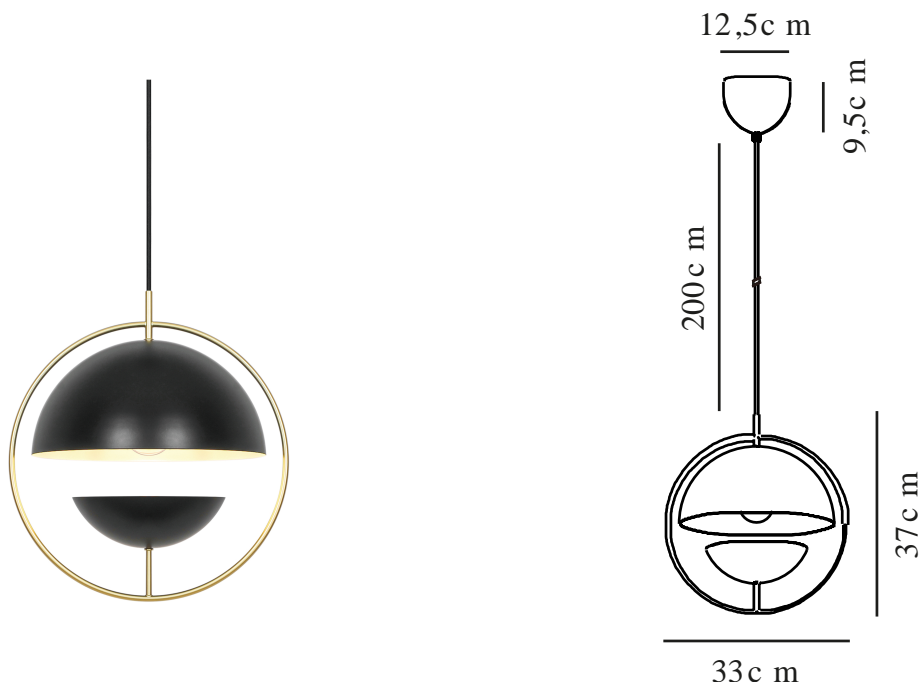

TAVIA | PENDEL | SORT

2412353003

nordlux®

Spænding (V): 220-240 Volt
IP-vurdering: IP20
Maksimal pæreeffekt (W): 40
Klasse (klasse 1, klasse 2, klasse 3): Klasse 2 (Dobbelt isoleret)
Pærefatning: E27
Parallelforbindelse: False

Primært materiale: Metal
Sekundært materiale: Plast
Ledningens farve: Sort
Ledningens længde (cm): 200
Ledningens overflademateriale: Tekstil
Kan ledningen udskiftes?: False

Farve: Sort
Højde (cm): 37
Skærm diameter (cm): 28
Længde (cm): 33
EAN-nummer: 5704924018497
TUN: 2378746
Varenummer: 2412353003

Stk. pr. master-kasse: 2
Salgskasse, højde (cm): 44.5
Salgskasse, bredde (cm): 39.5
Salgskasse, dybde (cm): 34
Salgskasse, volumen (m³): 0.0598
Nettovægt af produkt (kg): 1.24

• Minimalistisk stil med et glamourøst touch • Smukt mix af matte skærme og messing

Pendlen Tavia har et dekorativt design, der både er minimalistisk og på samme tid har et glamourøst touch. De to runde skærme er placeret modsat hinanden med en elegant messingring rundt om dem. Giver et hyggeligt, diffust lys.