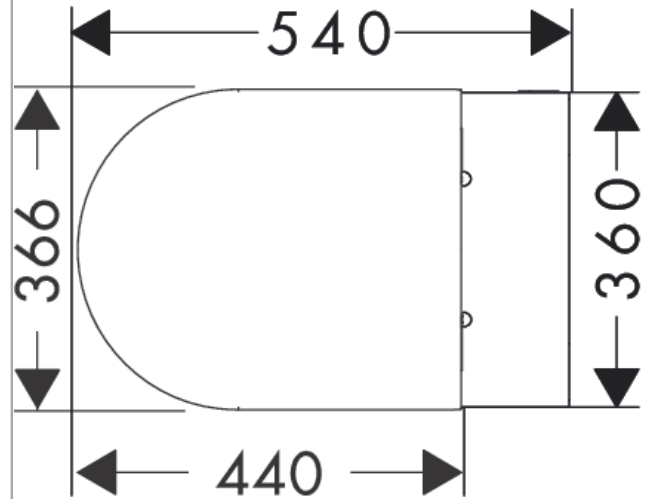

**EluPura S****Væghængt toilet 540 AquaFall Flush med toiletsæde med låg, SoftClose og QuickRelease**

Overflade: Hvid Art.Nr.: 60292450

**Beskrivelse****Kendetegn**

- består af: Toilet, Toiletsæde og låg
- materiale toilet: porcelæn
- materiale sæde og låg: urea
- hængsler materiale: rustfrit stål
- Skræddersyet NoiseReduction: tilpasset lydisoleringsmåtte inkluderet
- porcelænets glansgrad: blank
- med skjult vandlås
- uden skyllerand
- AquaFall Flush: kraftig vandstrøm og design uden skyllerand
- Type 1, fuld skylning 5 l, 6 l i henhold til EN997
- skyller med 4,5 l
- overholder type 2 ifølge EN997
- type af skyl: wash-down
- installationstype: væghængt
- skjult fastgørelse af toilettet
- vandtilslutning: på bagsiden
- centerafstand vægmontering: 180 mm
- centerafstand toiletsædefastgørelse: 160 mm
- SoftClose: Sædet og låget lukker forsigtigt
- afløbets placering: vandret afløb
- QuickRelease: hurtigt aftageligt toiletsæde og -låg
- Opfylder CE-kravene
- EU-taksonomi: maks. 6 l/skyl - Do No Significant Harm (DNSH)
- BREEAM-klassificeret: niveau 2 - maks. 4,5 l/skyl
- LEED-klassificeret: 25 % reduktion - maks. 4,5 l/skyl

**Produktdetaljer**

VVS-nr.	612801400
Pris ekskl. moms	3.633,00 DKK
Pris inkl. moms *	4.541,25 DKK

**Teknologi**

**EluPura S****Væghængt toilet 540 AquaFall Flush med toiletsæde med låg, SoftClose og QuickRelease**

Overflade: Hvid Art.Nr.: 60292450

Produktbillede

Måltegning

## EluPura S

Væghængt toilet 540 AquaFall Flush med toiletsæde med låg, SoftClose og QuickRelease

Overflade: Hvid Art.Nr.: 60292450