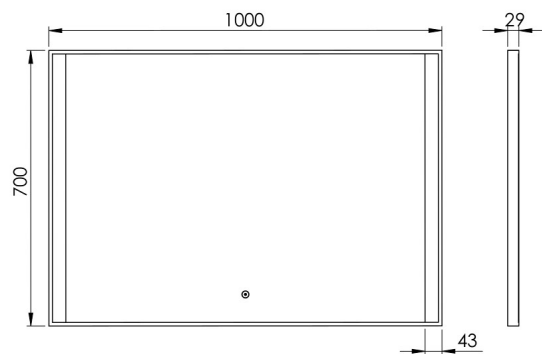

NORLINE LIBRA SPEJL 1000X700 MM

3443458656 · Libra Firkantet

PRODUKTHØJDEPUNKTER

- Firkantet badeværelsesspejl med karakteristisk sort ramme
- To lysfelter oplyser rummet
- Godt lys til makeup, barbering og styling
- Høj lyskvalitet

SPECIFIKATIONER

LED type	SingleWhite
Volt (Vac)	230
Wattage (total)	12
IP klasse	IP44
CRI værdi	>90
Lumen (lyskilde)	870
LED farvetemperatur (Kelvin)	3000
Energiklasse (lyskilde)	G
Sikkerhedsfilm	Ja

SIKKERHED

Sikkerhedsklasse	Klasse II (dobbelt isoleret)
Breeam compliant	Ja
CE	Ja
EMC	Ja
LVD	Ja
RoHS	Ja
UKCA	Ja

EMBALLAGE OG VÆGT

Nettovægt (kg)	8,6
Bruttovægt (kg)	10,3
Emballage højde (cm)	6
Emballage bredde (cm)	106
Emballage dybde (cm)	76
Emballagevægt (g)	1700

MATERIALER

Farve	Sort