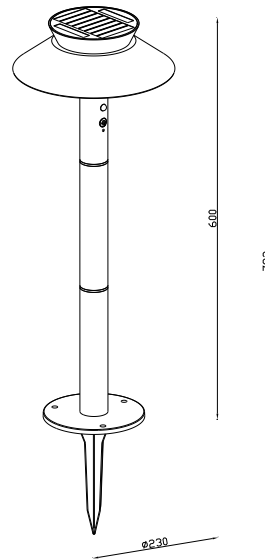

JUSTINA GARDEN | SOLCELLELAMPE | SORT

2418098003

nordlux®

Spænding (V): 3,7 Volt
IP-vurdering: IP44
Klasse (klasse 1, klasse 2, klasse 3): Klasse 3 (12V)
Pærefatning: SolarLed
Parallelforbindelse: False

Primært materiale: Metal
Sekundært materiale: Plast
Farve: Sort

Højde (cm): 60
Bredde (cm): 23
Rørdiameter (cm): 4
Skærmdiameter (cm): 23
Udendørssokkel, mål (cm): 14.5

EAN-nummer: 5704924017568
TUN: 2366824
Varenummer: 2418098003
Stk. pr. master-kasse: 3
Salgskasse, højde (cm): 23.5

Salgskasse, bredde (cm): 29.5
Salgskasse, dybde (cm): 29.5
Salgskasse, volumen (m³): 0.0205
Nettovægt af produkt (kg): 1.0652

Lysstyrke (lumen): 400
Farvetemperatur (K): 3000K
Ra-værdi : 80
Batterilevetid pr. lumen: 400lm;
60times; 45S±5S
Batteriopladning 0 - 100 % (t.): 7.2
Faktisk effekt (W): 5