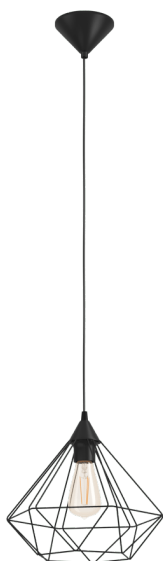

94188
TARBES

EGLO

Generel information

Materialenummer	94188
Type	Pendler
Produktsegment	Indoor
Tema	Vintage

Dimensioner

Produktets højde (i mm/in)	1100
Produktets diameter (i mm/in)	325
Nettovægt (i kg)	0.6

Materiale og farve

Materiale	kunststof
Farve	sort
Ledningsfarve	sort
Materiale – glas/skærm	stål
Farve – glas/skærm	sort

Funktionalitet

Stiktype	uden afbryder
Batteri	Nej

Teknisk information

Beskyttelsesgrad	IP20
Beskyttelsesklasse	2
Netspænding	220-240V,50/60Hz
Driftsspænding	220-240V,50/60Hz
Watt 1	60