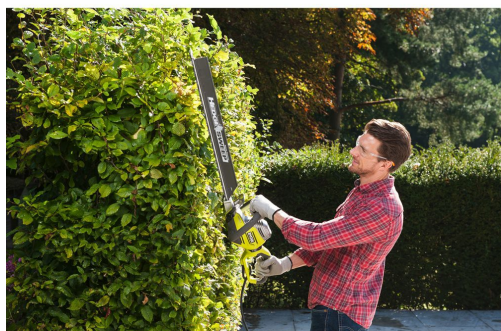

# 800W Hækkeklipper, 65 cm sværd , 30 mm grenkapacitet RHT8165RL

# RYOBI

- Kraftig 800W motor med højt drejningsmoment giver fremragende ydelse
- 65 cm laserskåret og diamantslebet sværd giver fremragende klippekvalitet
- Grenkapacitet på 34 mm og savfunktion
- Nyt anti-blokeringsystem forhindrer uforudsete grenblokeringer
- 5-positions roterende baghåndtag med stor afbryder og softgreb for komfortabel skæring i enhver vinkel
- Ergonomisk velafbalanceret letvægtsdesign for øget komfort ved længere tids brug
- HedgeSweep™ løvopsamler, fjerner let blade og grene

EAN-kode	4892210157768
Fejlmargen på lydeffektniveau (dB(A))	0.8
Klingehastighed (omdr./min)	1500
Klingetype	Diamantslebet
Leveres i	Karton
Lydeffektniveau (Lwa)(dB(A))	96.1
Maks. skærekapacitet (mm)	34
Spænding	800W
Spænding	800W
Standardudstyr	HedgeSweep™ løvopsamler, sværdske
Sværdlængde [cm]	65
Sværdske	Ja
Vægt (kg)	4.0
Varenummer	5133003649
Vibrationsniveau - fejlmarginal (m/s <sup>2</sup> )	1.5
Vibrationsniveau for håndtag [m/s <sup>2</sup> ]	2.7
Vibrationsniveau for støttehåndtag [m/s <sup>2</sup> ]	5.4