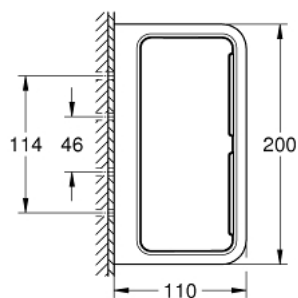

### PRODUKTBESKRIVELSE

- Farve: chrome
- Materiale: metal/plastik
- skjulte fastgøringskruer
- GROHE Long-Life-belægning
- suitable for screwing (including screws and dowels) or gluing (GROHE QuickGlue A2 41 128 000 sold separately)
- holdekraft: max. 5 kg
- maks. vægt kapaciteten gælder for statisk (langsomt placeret) vægt
- spare mounting plate (40 917 000)

## 41 107 000 **START CUBE BRUSEKURV**

**RESERVEDELE** , september 2021 – now

1: sæbeskål (Bestillingsnummer 42647000)