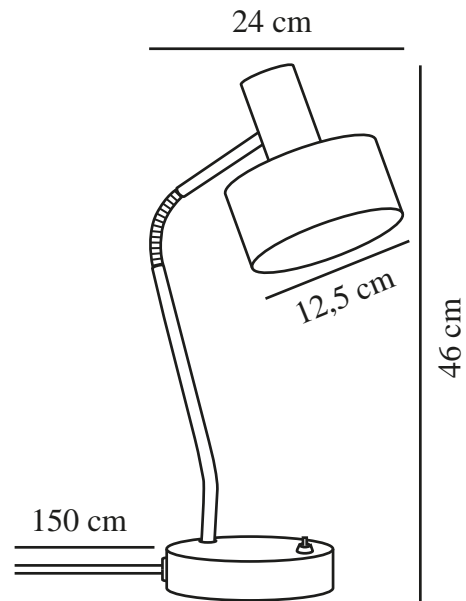

MATIS | BORDLAMPE | HVID

2412305001

nordlux®

Spænding (V): 220-240 Volt
IP-vurdering: IP20
Maksimal pæreeffekt (W): 15
Klasse (klasse 1, klasse 2, klasse 3): Klasse 2 (Dobbelt isoleret)
Pærefatning: E27
Placering af afbryder: På fodpladen
Parallelforbindelse: False

Primært materiale: Metal
Sekundært materiale: Plast
Ledningens farve: Hvid
Ledningens længde (cm): 150
Ledningens overflademateriale: Plast
Kan ledningen udskiftes?: False

Farve: Hvid
Højde (cm): 46
Bredde (cm): 24
Rørdiameter (cm): 1.2
Skærm diameter (cm): 12.5
Længde (cm): 24
EAN-nummer: 5704924021893
TUN: 2389081

Varenummer: 2412305001
Stk. pr. master-kasse: 3
Salgskasse, højde (cm): 32.5
Salgskasse, bredde (cm): 24.5
Salgskasse, dybde (cm): 19
Salgskasse, volumen (m³): 0.0151
Nettovægt af produkt (kg): 1.86

- Minimalistisk stil • Justerbart lampehoved for et retningsbestemt lys
- Lyset skinner også gennem det øverste af skærmen