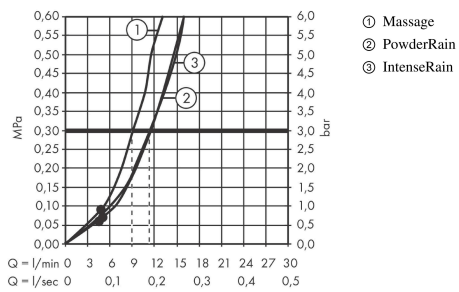

Pulsify Select S

Brusersæt 105 3jet Relaxation med bruserstang 65 cm

Overflade: mat hvid Art.Nr.: 24160700

Gennemløbsdiagram

Værdierne for forbruget blev målt praksisorienteret og med de tilsvarende armaturer (termostat/blander/indbygget ventil).