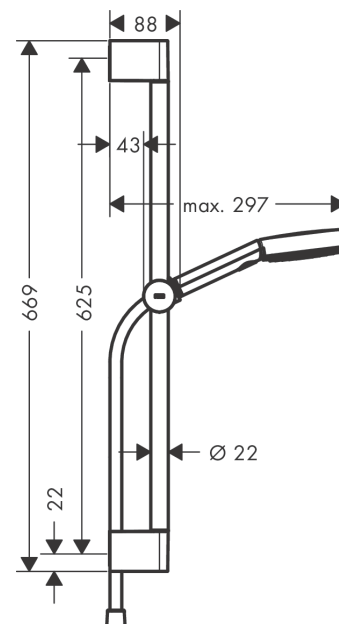

**Pulsify Select S****Brusersæt 105 3jet Relaxation med bruserstang 65 cm**

Overflade: mat hvid Art.Nr.: 24160700

**Beskrivelse****Kendetegn**

- består af: håndbruser, glider, bruserstang, bruserslange
- bruserstørrelse: 105 mm
- stråletype: PowderRain, IntenseRain, Massagestråle
- praktisk strålevalg via Select-knappen
- maks. gennemstrømningsmængde ved 3 bar: 11,4 l/min
- bruserslange med konisk omløber i begge ender
- kugleled forhindrer slangen i at sno sig
- vægmontering: kan monteres med skruer
- vægbeslag af plastik
- højdejusterbar glider med låsende glider med trykknop
- håndbruserholder af plast/metal
- stangens længde: 669 mm
- diameter på bruserstang: 22 mm
- stangens form: rund
- boreafstand 625 mm

**Produktdetaljer**

VVS-nr.	737710300
Pris ekskl. moms	1.099,00 DKK
Pris inkl. moms *	1.373,75 DKK

**Teknologi****Designpriser**

reddot winner 2021

**Produktbillede****Måltegning**

**Pulsify Select S****Brusersæt 105 3jet Relaxation med bruserstang 65 cm**

Overflade: mat hvid Art.Nr.: 24160700

**Gennemløbsdiagram**

Værdierne for forbruget blev målt praksisorienteret og med de tilsvarende armaturer (termostat/blander/indbygget ventil).