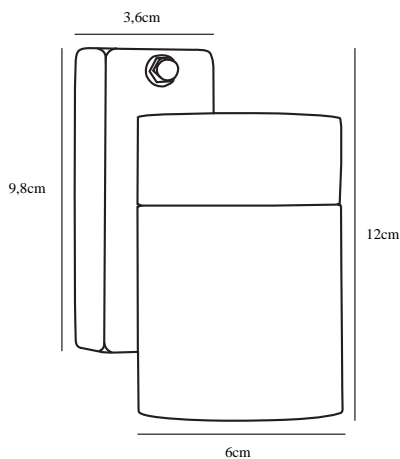

TIN SINGLE | VÆGLAMPE | SORT

21269903

nordlux®

Spænding (V): 230 Volt
IP-vurdering: IP54
Maksimal pæreeffekt (W): 35W
Klasse (klasse 1, klasse 2, klasse 3): Klasse 1 (Jord)
Pærefatning: GU10
Parallelforbindelse: False

Højde (cm): 12
Projektion (cm): 11.5
EAN-nummer: 5701581322684
TUN: 1824803
Varenummer: 21269903

Stk. pr. master-kasse: 3
Salgskasse, højde (cm): 7
Salgskasse, bredde (cm): 13
Salgskasse, dybde (cm): 13
Salgskasse, volumen (m³): 0.0012
Nettovægt af produkt (kg): 0.4

Primært materiale: Metal
Sekundært materiale: Glas
Glasfarve: Klar
Egnet til kystnære områder: Nej
Farve: Sort

• GU10-pærer til eftermontering

Væglampe fra Nordlux, der er lavet i et meget stilrent og moderne design. Lampen vil passe perfekt på ydervæggen eller som terrasselampe.