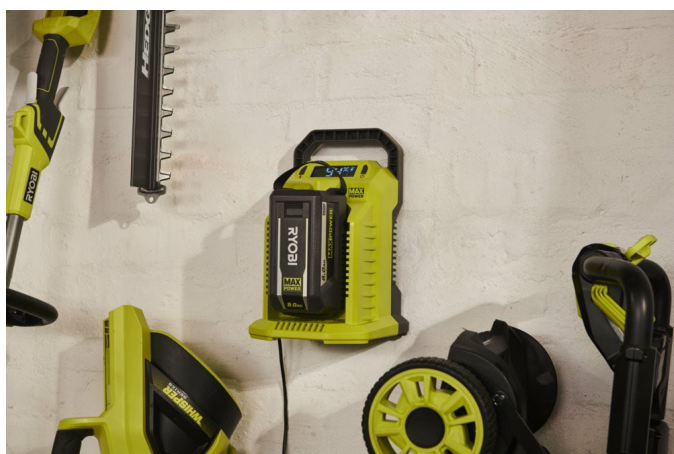

36V 10A Hurtiglader RY36C10A-0

RYOBI

MAX
POWER

3
ÅRS
GARANTI

- Minimerer driftsstop tiden og lader dig komme hurtigt tilbage til arbejdet
- Giver nøjagtig status for opladning i procent
- Køler batterierne ned for mere effektiv opladning
- For nem opbevaring