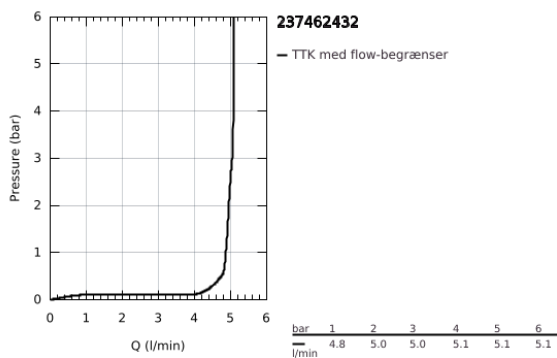

### PRODUKTBESKRIVELSE

- Farve: matte black
- Ethulsmontage
- metalgreb
- GROHE SilkMove Energy Saving koldstart
- justerbar volumenbegrænser
- med temperaturbegrænser
- GROHE Water Saving mousseur 5,7 l/min
- isolerede indre vandveje - bly- og nikkelfri indeni vandhanen
- glat krop med pop-up ventil
- Fleksible tilslutningslanger 3/8"
- GROHE QuickTool medfølger