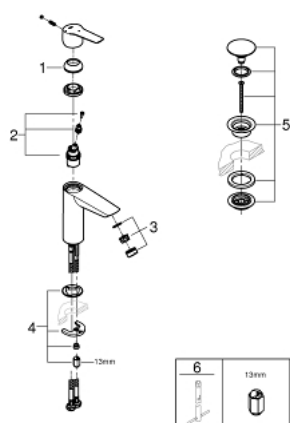

### PRODUKTBESKRIVELSE

- Farve: matte black
- Ethulsmontage
- metalgreb
- GROHE SilkMove Energy Saving koldstart
- justerbar volumenbegrænser
- med temperaturbegrænser
- GROHE Water Saving mousseur 5,7 l/min
- isolerede indre vandveje - bly- og nikkelfri indeni vandhanen
- glat krop med pop-up ventil
- Fleksible tilslutningslanger 3/8"
- GROHE QuickTool medfølger

### **RESERVEDELE** , marts 2022 – now

- 1: kappe (Bestillingsnummer 461162430)
  - 2: Patron (Bestillingsnummer 48518000)
  - 3: Perlator (Bestillingsnummer 481592430)
  - 4: Monteringsæt til Zedra / Minta (Bestillingsnummer 46645000)
  - 5: Afløbsgarniture med tryk-åben (Bestillingsnummer 658072430)
  - 6: Montagenøgle til håndvask-, bidet - og batterier (Bestillingsnummer 19017000)\*
- \* Valgfrit tilbehør