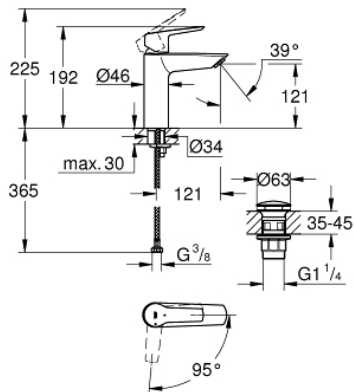

### PRODUKTBESKRIVELSE

- Farve: matte black
- Ethulsmontage
- metalgreb
- GROHE SilkMove Energy Saving koldstart
- justerbar volumenbegrænser
- med temperaturbegrænser
- GROHE Water Saving mousseur 5,7 l/min
- isolerede indre vandveje - bly- og nikkelfri indeni vandhanen
- glat krop med pop-up ventil
- Fleksible tilslutningslanger 3/8"
- GROHE QuickTool medfølger

### **RESERVEDELE** , marts 2022 – now

- 1: kappe (Bestillingsnummer 461162430)
  - 2: Patron (Bestillingsnummer 48518000)
  - 3: Perlator (Bestillingsnummer 481592430)
  - 4: Monteringsæt til Zedra / Minta (Bestillingsnummer 46645000)
  - 5: Afløbsgarniture med tryk-åben (Bestillingsnummer 658072430)
  - 6: Montagenøgle til håndvask-, bidet - og batterier (Bestillingsnummer 19017000)\*
- \* Valgfrit tilbehør