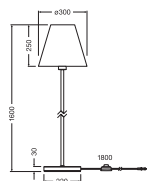

Produktegenskaber

- Armaturhus materiale: raffia og metal
- Tekstil kabel

TEKNISKE DATA

ELEKTRISKE DATA

Nominal spænding	220...240 V
Forsynings frekvens	50...60 Hz
Beskyttelsesklasse	II
Drifttilstand	Mains voltage

DIMENSIONER & VÆGT

Diameter	300,00 mm
Højde	1600,00 mm
Produktvægt	3330,00 g
Kabellængde	1800 mm

DECOR RAFFIA FLOOR E27 GN

MATERIALER & FARVER

Produktfarve	Brun grøn
Armaturhus farve	Brun grøn
Materiale	Raffia stål