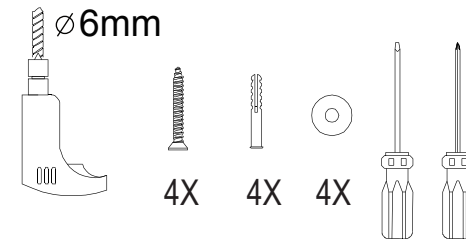

# EGLO LED panel light

Art.-Nr.: 34038

1X

1X

Ø6mm

Nicht enthalten (Not included)